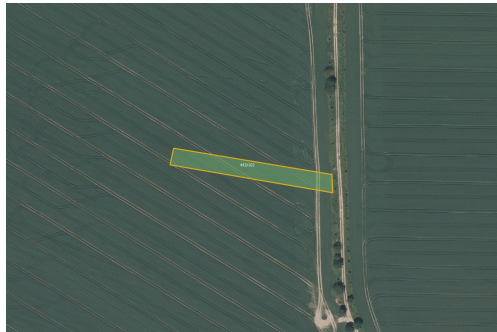

MojePole.cz

Prodej - Pozemky

číslo zakázky: 8886-2

Zemědělská půda, prodej, Lážovice, Beroun

26724, Lážovice

584 060 Kč
za nemovitost

Vyřizuje

Daniel Sabela

Tel.: +420 771151560

GSM: +420 771151560

E-mail:

sabela@mojepole.cz

Celková plocha: 11 020 m²

Druh pozemku: zemědělská

POPIS NEMOVITOSTI: Nabízím k prodeji soubor zemědělských pozemků ve výlučném vlastnictví v okrese Beroun, konkrétně v katastrálních územích Lážovice a Všeradice.

Jedná se o tyto parcely:

- k. ú. Lážovice: parc. č. 391/52, 439/48, 439/50, 443/102, 501/6 (LV 194)
- k. ú. Všeradice: parc. č. 1882 (LV 326)

Celková výměra všech pozemků činí 11 020 m.

PŘEDNOSTI NABÍDKY

- Výlučné vlastnictví - pozemky tvoří ucelený celek bez podílů
- Rovinatý pozemek - snadná obhospodařovatelnost a přístup techniky
- Poptávaná lokalita - atraktivní oblast v blízkosti Berouna s trvalým zájmem investorů i zemědělců

Pozemky se nacházejí v poptávané části okresu Beroun, v krajině s příznivými půdními i dopravními podmínkami. Rovinatá konfigurace terénu zajišťuje efektivní využití pro zemědělskou výrobu i případnou investici do půdy. Výlučné