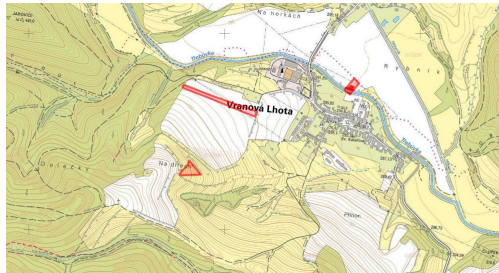

MojePole.cz

Prodej - Pozemky

číslo zakázky: 7831-5

Zemědělská půda, prodej, Vranová Lhota, Svitavy

57101, Vranová Lhota

330 174 Kč
za nemovitost

Vyřizuje

Veronika Škabroudová

Tel.: +420 779998118

GSM: +420 779998118

E-mail:

skabroudova@mojepole.cz

Celková plocha: 9 711 m²

Druh pozemku: zemědělská

POPIS NEMOVITOSTI: Nabízíme k prodeji půdu na souboru zemědělských pozemků v katastrálním území Vranová Lhota, okres Svitavy.

Pozemky jsou zapsány na listu vlastnictví č. 315. Jejich celková výměra je 14 566 m a odpovídající výměra k prodeji činí 9 711 m.

Jedná se o tyto parcely:

Orná půda: parc. č. 40/28, 40/31, 41/2, 146/51 - celkem 6 629 m

Trvalý travní porost (louka): parc. č. 237/3 - 2 565 m

Vodní plocha: parc. č. 846/27 - 384 m

Ostatní plocha: parc. č. 867/8, 868/7 - celkem 133 m

Pozemky tvoří pestrý celek s různými typy využití. Orná půda převažuje a je doplněna o trvalý travní porost, vodní plochu a drobné části ostatních ploch. Díky své poloze a skladbě je soubor pozemků vhodný jak pro zemědělské hospodaření, tak i pro drobné krajinářské a ekologické využití. Orná půda je navíc v rámci katastru nadprůměrně kvalitní.

Pokud máte zájem nebo dotazy, neváhejte mě kontaktovat na uvedeném telefonním čísle nebo e-mailové adrese. V