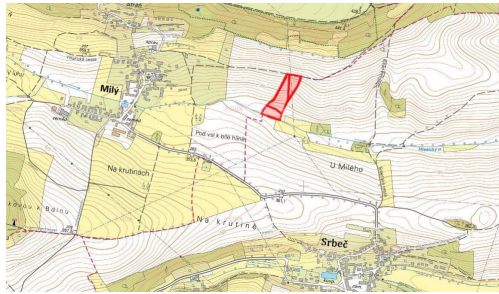

MojePole.cz

Prodej - Pozemky

číslo zakázky: 7811-5

Zemědělská půda, prodej, Srbeč, Rakovník

27065, Srbeč

445 032 Kč
za nemovitost

Vyřizuje

Lucie Čermáková

Tel.: +420 730779166

GSM: +420 730779166

E-mail:

cermakova@mojepole.cz

Celková plocha: 7 947 m²

Druh pozemku: zemědělská

POPIS NEMOVITOSTI: V katastrálním území Srbeč (okres Rakovník) nabízím k prodeji vlastnictví na zemědělských pozemcích.

Katastrální území Srbeč

-> parc. č. 610, 745/3, 745/12, 745/38, 745/43, 745/47, 1651/15 (LV 200)

-> celková výměra 15 894 m²

-> výměra určená k prodeji 7 947 m²

Parcely tvoří jeden ucelený soubor, hraničně spolu sousedí. Nacházejí se jednou stranou u cesty a druhou přiléhají k vodnímu toku. Pozemky mají průměrnou bonitu vyšší než je průměrné BPEJ v katastrálním území.

V katastrálním území Srbeč zatím neproběhly komplexní pozemkové úpravy. Ty jsou postupně realizovány napříč celou Českou republikou. V jejich rámci je možné například žádat o vypořádání spoluvlastnictví, což může do budoucna významně zjednodušit hospodaření a přístup k pozemkům.

Chcete-li získat více informací, obraťte se na našeho zkušeného makléře. Kontaktní údaje naleznete v inzerci. Rádi s vámi nabídku projdeme a zodpovíme dotazy.