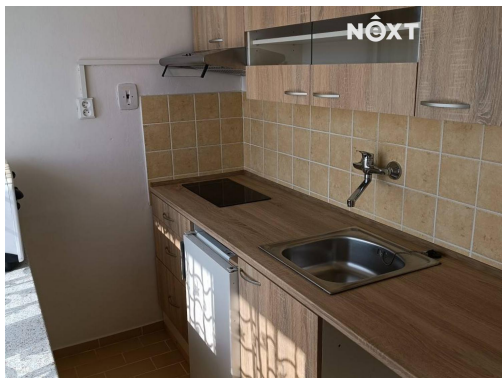

Pronájem byt 1+1, 35m²

Pardubická, 53701, Chrudim

9 000 Kč
za měsíc

Vyřizuje

Pavel Fuchs

Tel.: 800 700 099

GSM: +420 725 173 088

E-mail:

info@nextreality.cz

Dispozice bytu:	1+1
Počet podlaží v domě:	9
Druh objektu:	panelová
Vlastnictví:	osobní
Energetická náročnost:	G - Mimořádně nevhodná

Podlaží v domě:	5
Celková podlahová plocha:	35 m²
Stav objektu:	velmi dobrý
Sklep:	1 m²

POPIS NEMOVITOSTI: Nabízíme k pronájmu byt 1+1 v Chrudimi, v klidné a žádané lokalitě. Byt se nachází ve čtvrtém patře panelového domu s výhledem na historickou část města. Dispozice : vstupní chodba s vestavěnou skříň, naproti vchodu koupelna se sprchovým koutem a WC, po levé straně pokoj se vstupem na prostornou lodžii a vstupem do kuchyně. K dispozici společný pozemek s dětským koutkem a posezením k odpočinku. Příslušenství sklep. V blízkosti zastávka MHD, úřady, restaurace, park. Veškerá občanská vybavenost dostupná pěšky. Měsíční nájemné činí 9.000,- Kč + zálohy na energie. Kauce a provize R.K. Pronajímatel si vyhrazuje právo vybrat nájemce na základě mu zvolených kritérií. Volné hned. Doporučujeme. Pro komunikaci uvádějte evidenční číslo zakázky N117858.