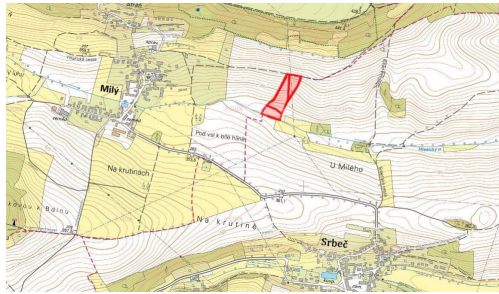

MojePole.cz

Prodej - Pozemky

číslo zakázky: 7813-5

Sady, vinice, prodej, Srbeč, Rakovník

27065, Srbeč

445 032 Kč
za nemovitost

Vyřizuje

Lucie Čermáková

Tel.: +420 730779166

GSM: +420 730779166

E-mail:

cermakova@mojepole.cz

Celková plocha: 7 947 m²

Druh pozemku: pro komerční výstavbu

POPIS NEMOVITOSTI: V katastrálním území Srbeč (okres Rakovník) nabízím k prodeji vlastnictví na zemědělských pozemcích.

Katastrální území Srbeč

-> parc. č. 610, 745/3, 745/12, 745/38, 745/43, 745/47, 1651/15 (LV 200)

-> celková výměra 15 894 m²

-> výměra určená k prodeji 7 947 m²

Parcely tvoří jeden ucelený soubor, hraničně spolu sousedí. Nacházejí se jednou stranou u cesty a druhou přiléhají k vodnímu toku. Pozemky mají průměrnou bonitu vyšší než je průměrné BPEJ v katastrálním území.

V katastrálním území Srbeč zatím neproběhly komplexní pozemkové úpravy. Ty jsou postupně realizovány napříč celou Českou republikou. V jejich rámci je možné například žádat o vypořádání spoluvlastnictví, což může do budoucna významně zjednodušit hospodaření a přístup k pozemkům.

Chcete-li získat více informací, obraťte se na našeho zkušeného makléře. Kontaktní údaje naleznete v inzerci. Rádi s vámi nabídku projdeme a zodpovíme dotazy.