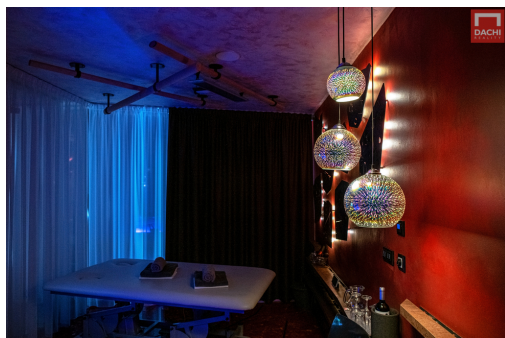

Pronájem vybaveného spa prostoru pro maséra, Hotel Nezvalova Archa, Olomouc

Nezvalova, Olomouc

Neuvedeno

za měsíc

cena na dotaz

Vyřizuje

Petra Najmanová

Tel.: +420 736 532 201

GSM: +420 775322441

E-mail:

petra.najmanova@dachi.cz

Plocha kanceláří:	20 m²
Stav objektu:	velmi dobrý
Plyn:	Plynovod
Energetická náročnost:	G - Mimořádně nevhodná

Druh objektu:	cihlová
Druh prostor:	Obchodní
Odpad:	Kanalizace

POPIS NEMOVITOSTI: Nabízíme k pronájmu reprezentativní spa prostor v hotelu Nezvalova Archa v Olomouci, vhodný pro maséra/masérku.