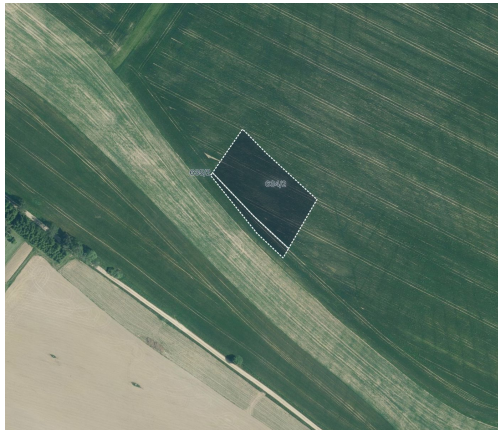

MojePole.cz

Prodej - Pozemky

číslo zakázky: 7625-6

Zemědělská půda, prodej, Okrouhlá Radouň, Jindřichův Hradec

37842, Okrouhlá Radouň

552 672 Kč
za nemovitost

Vyřizuje

Daniel Sabela

Tel.: +420 771151560

GSM: +420 771151560

E-mail:

sabela@mojepole.cz