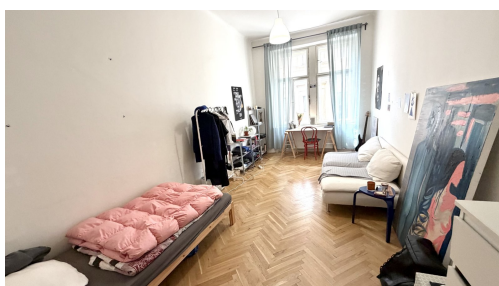

3+1/75m²/Jeruzalémská /Staré Město/Praha 1/částečně vybavem

Jeruzalémská, Praha 1, Praha

20 990 Kč

za měsíc

služby 900,- + převod
elektroměru + plynoměru
+ kauce 1xnájem + provize
RK 1xnájem

Vyřizuje

Jana Panichi

Tel.: +420 603 709 624

GSM: +420 603 709 624

E-mail:

zeusreality@zeusreality.cz

Dispozice bytu:	3+1	Podlaží v domě:	3
Počet podlaží v domě:	1	Celková podlahová plocha:	75 m²
Druh objektu:	cihlová	Stav objektu:	velmi dobrý
Vlastnictví:	osobní	Umístění objektu:	centrum obce
Elektřina:	Elektro - 230 V	Voda:	Vodovod
Topení:	Lokální - plynové; Lokální - elektrické	Odpad:	Kanalizace
Energetická náročnost:	C - Úsporná		

POPIS NEMOVITOSTI: 3+1/75m²/Jeruzalémská /Staré Město/Praha 1/částečně vybavem

Byt vhodný ke spolubydlení. Nabízím prostorný byt ve třetím patře cihlového domu bez výtahu v historickém centru Prahy, v bytě je prostorná předsíň, dva pokoje samostatné a dva pokoje průchozí, z toho je jeden pokoj s kuchyňským koutem, ve vybavení bytu zůstane kuchyňská linka, sporák, digestoř, lednice s mrazákem, stůl, vstup do koupelny která je jen pro tento byt je přes společnou předsíň se sousedním bytem, koupelna je s vanou a přípojka na pračku, toaleta je samostatná, na podlaze položeny parkety a dlažba, topení a ohřev teplé vody přes plynový etážový kotel, internet.