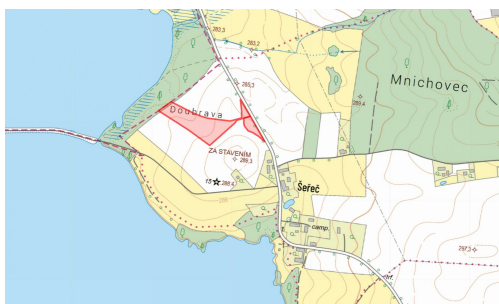

MojePole.cz

Prodej - Pozemky

číslo zakázky: 9248-1

Zemědělská půda, prodej, Šeřeč, Provodov-Šonov, Náchod

55203, Provodov-Šonov

981 612 Kč
za nemovitost

Vyřizuje

Veronika Vencová

Tel.: +420 730779920

GSM: +420 730779920

E-mail:

vencova@mojepole.cz

Celková plocha: 16 092 m²

Druh pozemku: zemědělská

POPIS NEMOVITOSTI: V katastrálním území Šeřeč nabízím k prodeji soubor zemědělských pozemků ve výlučném vlastnictví.

-> LV 478

-> parc. č. 13/6, 87

-> katastrální území Šeřeč

-> celková výměra 16 092 m²

Pozemky se nacházejí u cesty a jsou přístupné.

--

Pro více informací mě kontaktujte telefonicky nebo e-mailem. Pozemky nabízím k exkluzivnímu prodeji v zastoupení vlastníka. V uvedené ceně je již zahrnuta provize a související právní služby.