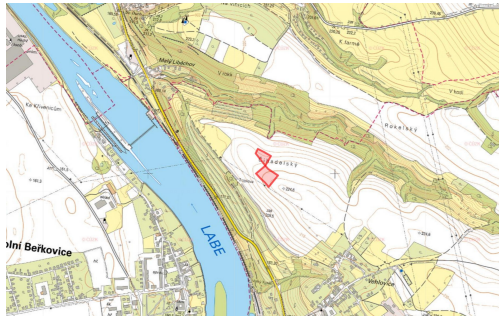

MojePole.cz

Prodej - Pozemky

číslo zakázky: 8640-3

Zemědělská půda, prodej, Mělník

27601, Mělník

171 122 Kč
za nemovitost

Vyřizuje

Mgr. Richard Jarošík

Tel.: +420 771524149

GSM: +420 771524149

E-mail:

jarosik@mojepole.cz

Celková plocha: 5 033 m²

Druh pozemku: zemědělská

POPIS NEMOVITOSTI: V katastrálním území Vehlovice (okres Mělník) nabízím k prodeji vlastnictví na zemědělských pozemcích.

Katastrální území Vehlovice

-> parc. č. 582/37, 582/40 (LV 1075)

-> celková výměra 10 065 m²

-> výměra určená k prodeji 5 032 m²

Pro více informací mě kontaktujte. V ceně je zahrnuta provize a související právní služby. Nad rámec ceny kupující hradí pouze poplatek za návrh na vklad na katastr.

Majitel si vyhrazuje právo vybrat kupujícího na základě nabídky.

Pozemky se nacházejí v rovinatém terénu, na břehu Labe a přímo u města Mělník. Dle evidence mají výrazně vyšší bonitu než je průměr v oblasti hodnota BPEJ dosahuje 9,82 Kč/m, zatímco průměrná bonita v katastru je jen 6,79 Kč/m.

Pro více informací mne kontaktujte telefonicky nebo e-mailem. Pozemky nabízím k exkluzivnímu prodeji v zastoupení vlastníka. Cena je uvedena včetně provize.

Majitel si vyhrazuje právo vybrat kupujícího na základě nabídky.