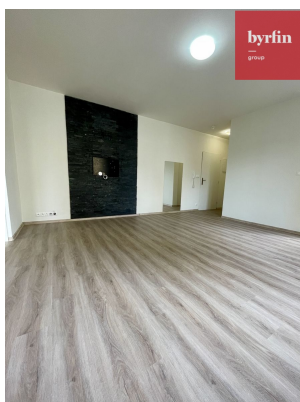

Pronájem bytu 2+kk s garáží Opava

Jaselská, Opava (nečleněná část města), Opava

13 500 Kč
za měsíc

měsíční zálohy za služby
přibližně 3.500,-

Vyřizuje

Josef Květon

Tel.: 736 461 867

GSM: 733 777 661

E-mail:

josef.kveton@byrfin.cz

Dispozice bytu:	2+kk	Podlaží v domě:	2
Počet podlaží v domě:	3	Celková podlahová plocha:	49 m²
Druh objektu:	cihlová	Stav objektu:	velmi dobrý
Vlastnictví:	osobní	Umístění objektu:	klidná část obce
Energetická náročnost:	C - Úsporná		

POPIS NEMOVITOSTI: Nabízíme k pronájmu útulný a velmi příjemný byt o dispozici 2+kk na ulici Jaselská v žádané a klidné části Opavy. Byt se nachází ve 2. nadzemním podlaží hezkého a udržovaného cihlového domu a disponuje podlahovou plochou 49 m².

Byt působí velmi příjemným a praktickým dojmem a je ideální volbou pro jednotlivce nebo pár hledající klidné bydlení s dobrou dostupností do centra města. Velkou výhodou je vlastní parkovací místo v garáži, které je již zahrnuto v ceně nájemného.

Lokalita nabízí kompletní občanskou vybavenost v blízkém okolí - obchody, služby, zastávky MHD i možnosti pro volnočasové aktivity. Centrum Opavy je pohodlně dostupné během několika minut.

Pokud hledáte příjemné bydlení v klidné lokalitě s parkováním, neváhejte nás kontaktovat pro více informací nebo domluvení prohlídky.