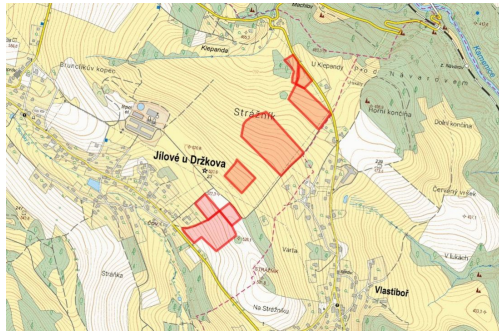

MojePole.cz

Prodej - Pozemky

číslo zakázky: 8883-3

Louka, prodej, Jílové u Držkova, Jablonec nad Nisou

46822, Jílové u Držkova

1 041 480 Kč
za nemovitost

Vyřizuje

Lucie Čermáková

Tel.: +420 730779166

GSM: +420 730779166

E-mail:

cermakova@mojepole.cz

Celková plocha: 26 037 m²

Druh pozemku: trvalý travní porost

POPIS NEMOVITOSTI: Nabízím k prodeji vlastnictví na zemědělských pozemcích v katastrálním území Jílové u Držkova, okres Jablonec nad Nisou.

LV 303, parcelní čísla: 2218, 2275, 2279, 2403

LV 272, parcelní čísla: 2180, 2220, 2221, 2404

Celková výměra všech parcel činí 104 148 m, přičemž předmětem prodeje je vlastnictví odpovídající výměře 26 037 m.

HLAVNÍ PŘEDNOSTI NABÍDKY

- BPEJ vyšší než průměr KÚ - nadprůměrná kvalita půdy v rámci katastru
- Přístup zajištěn - právně ošetřený příjezd k pozemkům
- Krátký pacht - pachtovní smlouva s krátkou výpovědní lhůtou
- Zemědělsky příznivý tvar pozemku - vhodný pro efektivní hospodaření

Pokud vás nabídka zaujala, neváhejte mě kontaktovat pro více informací. Pozemky nabízím k exkluzivnímu prodeji v zastoupení vlastníka. Cena je uvedena včetně provize.

Majitel si vyhrazuje právo vybrat kupujícího na základě nabídky.