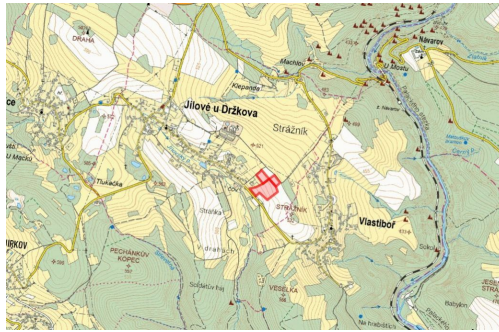

MojePole.cz

Prodej - Pozemky

číslo zakázky: 9266-2

Louka, prodej, Jílové u Držkova, Jablonec nad Nisou

46822, Jílové u Držkova

351 360 Kč
za nemovitost

Vyřizuje

Lucie Čermáková

Tel.: +420 730779166

GSM: +420 730779166

E-mail:

cermakova@mojepole.cz

Celková plocha: 7 808 m²

Druh pozemku: trvalý travní porost

POPIS NEMOVITOSTI: V katastrálním území Jílové u Držkova v okrese Jablonec nad Nisou nabízím k prodeji vlastnictví na zemědělských pozemcích.

- -> katastrální území Jílové u Držkova, celková výměra 31 230 m²
- -> parc. č. 2218 (LV 303)
- -> parc. č. 2220, 2221 (LV 272)
- -> výměra určená k prodeji 7 808 m²

HLAVNÍ PŘEDNOSTI NABÍDKY

- -> Přístup zajištěn - právně ošetřený příjezd k pozemkům
- -> Krátký pacht - pachtovní smlouva s krátkou výpovědní lhůtou
- -> Zemědělsky příznivý tvar pozemků - vhodný pro efektivní hospodaření
- -> třída ochrany 4-5 - snazší přeměna na nezemědělskou půdu

Pro více informací mě kontaktujte telefonicky nebo e-mailem. Pozemek nabízím k exkluzivnímu prodeji v zastoupení vlastníka.