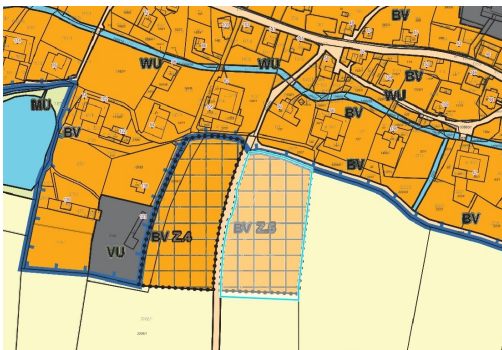

Prodej stavebních parcel v obci Kunčina u Moravské Třebové

Kunčina

1 500 Kč
za m²

Vyřizuje

Bc. Aneta Dehnerová

Tel.: 732 994 154

GSM: +420 732 994 154

E-mail:

info@realitymetosa.cz

Celková plocha: 5 127 m²

Druh pozemku: pro bydlení

Umístění objektu: klidná část obce

POPIS NEMOVITOSTI: Nabízíme k prodeji stavební parcely v obci Kunčina u Moravské Třebové, katastrální území Kunčina, k.ú. 705641.

Pozemky se nachází v klidné části obce, vhodné pro výstavbu rodinných domů. Lokalita nabízí příjemné bydlení s dostatkem soukromí a zároveň dobrou dostupností do Moravské Třebové a okolí.

Inženýrské sítě jsou aktuálně ve výstavbě. Prodej pozemků bude realizován včetně inženýrských sítí.

Cena pozemků je stanovena na 1 500 Kč/m² bez DPH.

Platební podmínky:

Platba kupní ceny bude rozdělena na 70 % zálohu a 30 % doplatek po dokončení inženýrských sítí.

Předmětem prodeje jsou parcely zakreslené v geometrickém plánu jako:

P1 - 1 347 m²

P3 - 1 220 m²

P5 - 1 303 m²

P7 - 1 257 m²

Parcely P9 a P10 jsou již rezervovány.