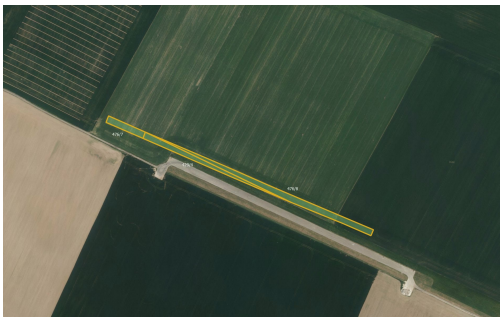

Mojepole^{CZ}

Prodej - Pozemky

číslo zakázky: 8581-4

Zemědělská půda, prodej, Radim, Luže, Chrudim

53854, Luže

2 445 120 Kč
za nemovitost

Vyřizuje

Lucie Čermáková

Tel.: +420 730779166

GSM: +420 730779166

E-mail:

cermakova@mojepole.cz

Celková plocha: 50 940 m²

Druh pozemku: zemědělská

POPIS NEMOVITOSTI: Nabízím k prodeji soubor zemědělských pozemků ve výlučném vlastnictví o celkové výměře 58 496 m² v katastrálním území Radim, obec Luže, okres Chrudim. Pozemky jsou zapsány na listu vlastnictví č. 243.

Jedná se o tyto parcely:

- parc. č. 183 - orná půda (8 556 m²),
- parc. č. 346/1 - orná půda (4 470 m²),
- parc. č. 426 - orná půda (79 m²),
- parc. č. 429/4 - orná půda (2 421 m²),
- parc. č. 455 - orná půda (11 240 m²),
- parc. č. 476/7 - orná půda (1 188 m²),
- parc. č. 476/8 - orná půda (4 915 m²),
- parc. č. 491/1 - orná půda (18 071 m²).

Veškerou výměru tvoří kvalitní orná půda. Pozemky se nacházejí v lokalitě s velmi dobrou bonitou půdy - průměrná BPEJ činí 15,47 Kč/m², přičemž některé parcely dosahují hodnoty až 17,73 Kč/m².

Na pozemky je uzavřena pachtovní smlouva s ročním pachtovním 4000 Kč/ha/rok.