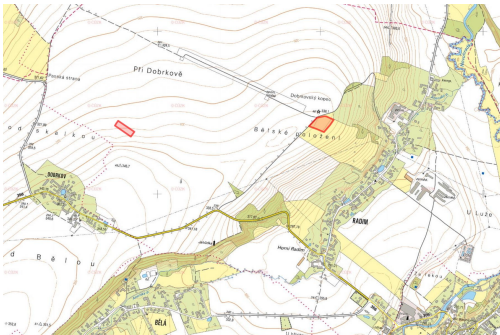

MojePole.cz

Prodej - Pozemky

číslo zakázky: 8927-3

Zemědělská půda, prodej, Radim, Luže, Chrudim

53854, Luže

664 326 Kč
za nemovitost

Vyřizuje

Lucie Čermáková

Tel.: +420 730779166

GSM: +420 730779166

E-mail:

cermakova@mojepole.cz

Celková plocha: 13 026 m²

Druh pozemku: zemědělská

POPIS NEMOVITOSTI: V katastrálním území Radim, obec Luže, okres Chrudim, nabízíme k prodeji dvě parcely ve výlučném vlastnictví, zapsaných na listu vlastnictví č. 243. Jedná se o ornou půdu nadstandardní kvality.

Předmětem nabídky jsou tyto parcely:

parc. č. 183 - 8 556 m (orná půda)

parc. č. 346/1 - 4 470 m (orná půda)

Oba pozemky se nacházejí v rovinném terénu a mají jednotnou BPEJ hodnotu 14,20 Kč/m, což je výrazně nad průměrem katastrálního území (12,27 Kč/m). Díky tomu se jedná o vysoce kvalitní zemědělskou půdu.

Pozemky jsou vhodné pro efektivní zemědělské využití. Aktuálně jsou propachtovány společností Oseva Agri Chrudim, a.s., a vzhledem k jejich úrodnosti a atraktivitě je zde sjednáno vysoké pachtovné.

V případě zájmu mě kontaktujte telefonicky nebo e-mailem. Cena zahrnuje provizi a kompletní právní servis je součástí nabídky.

Majitel si vyhrazuje právo vybrat kupujícího na základě nabídky.