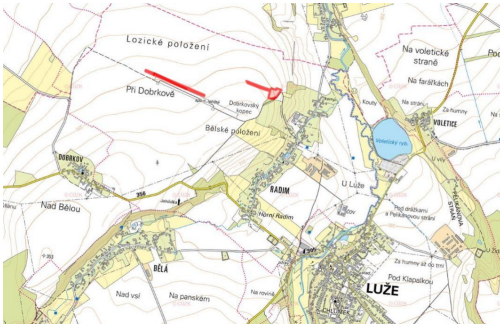

MojePole.cz

Prodej - Pozemky

číslo zakázky: 8928-2

Zemědělská půda, prodej, Radim, Luže, Chrudim

53854, Luže

1 011 993 Kč
za nemovitost

Vyřizuje

Lucie Čermáková

Tel.: +420 730779166

GSM: +420 730779166

E-mail:

cermakova@mojepole.cz

Celková plocha: 19 843 m²

Druh pozemku: zemědělská

POPIS NEMOVITOSTI: V katastrálním území Radim, obec Luže, okres Chrudim, nabízíme k prodeji soubor pěti pozemků orné půdy ve výlučném vlastnictví, zapsaných na listu vlastnictví č. 243. Pozemky jsou uspořádány do dvou samostatných zemědělských celků a nacházejí se v rovinném terénu, ideálním pro efektivní obhospodařování.

Předmětem prodeje jsou parcely č.:

426 - 79 m

429/4 - 2 421 m

455 - 11 240 m

476/7 - 1 188 m

476/8 - 4 915 m

Celková výměra činí 19 843 m. Všechny parcely mají jednotnou BPEJ hodnotu 14,20 Kč/m, což výrazně převyšuje průměr katastrálního území (12,27 Kč/m). Jedná se tedy o nadprůměrně kvalitní ornou půdu.

Pozemky jsou aktuálně propachtovány zemědělské společnosti Oseva Agri Chrudim, a.s. Vzhledem k jejich úrodnosti, kvalitě a atraktivní poloze je zde sjednáno vysoké pachtovné.

Pokud vás nabídka zaujala, neváhejte mě kontaktovat telefonicky nebo e-mailem. Cena zahrnuje provizi a kompletní