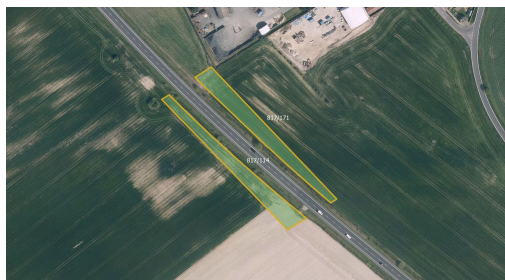

MojePole.cz

Prodej - Pozemky

číslo zakázky: 8590-3

Zemědělská půda, prodej, Bělá pod Bezdězem, Mladá Boleslav

29421, Bělá pod Bezdězem

200 982 Kč
za nemovitost

Vyřizuje

Veronika Vencová

Tel.: +420 730779920

GSM: +420 730779920

E-mail:

vencova@mojepole.cz

Celková plocha: 3 526 m²

Druh pozemku: zemědělská

POPIS NEMOVITOSTI: Nabízím k prodeji většinové vlastnictví na dvou zemědělských pozemcích v katastrálním území Bělá pod Bezdězem, okres Mladá Boleslav. Pozemky jsou zapsány na listu vlastnictví č. 1352 a tvoří je tyto parcely:

parc. č. 817/114 - orná půda

parc. č. 817/171 - orná půda

Celková výměra obou pozemků činí 4 702 m, přičemž předmětem prodeje je 3 526 m orné půdy. Parcely se nacházejí podél silnice ve směru na Mladou Boleslav, což představuje výraznou výhodu z hlediska dostupnosti a dlouhodobé atraktivity lokality.

Na pozemcích je uzavřena pachtovní smlouva se společností Zemědělské spol. SKALSKO, s.r.o., a to za vysoké pachtovné ve výši 3 479 Kč/ha/rok.

Pro více informací o těchto pozemcích mne kontaktujte telefonicky nebo e-mailem. Pozemky nabízím k exkluzivnímu prodeji v zastoupení vlastníka. Cena je uvedena včetně provize.

Majitel si vyhrazuje právo vybrat kupujícího na základě nabídky.