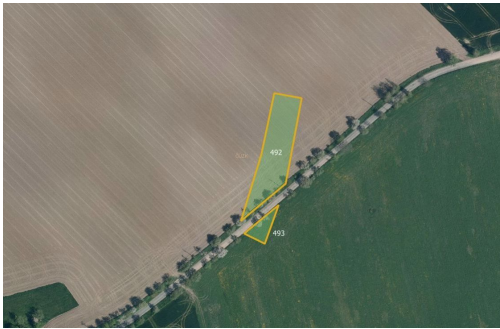

MojePole.cz

Prodej - Pozemky

číslo zakázky: 8549-3

Zemědělská půda, prodej, Kovanec, Mladá Boleslav

29426, Kovanec

428 640 Kč
za nemovitost

Vyřizuje

Daniel Sabela

Tel.: +420 771151560

GSM: +420 771151560

E-mail:

sabela@mojepole.cz

Celková plocha: 7 520 m²

Druh pozemku: zemědělská

POPIS NEMOVITOSTI: Nabízím k prodeji vlastnictví na třech parcelách orné půdy v okrese Mladá Boleslav. Pozemky se nacházejí ve dvou katastrálních územích Doubravička a Kovanec.

Parcely zahrnuté v nabídce:

k. ú. Doubravička, LV 69:

parc. č. 492 - orná půda, celková výměra 2 194 m, k prodeji 1 097 m

parc. č. 493 - orná půda, celková výměra 337 m, k prodeji 168 m

k. ú. Kovanec, LV 90:

parc. č. 281 - orná půda, celková výměra 12 509 m, k prodeji 6 254 m

Souhrn:

Celková výměra všech pozemků je 15 040 m, z toho je předmětem prodeje 7 520 m.

Pozemky mají nadprůměrnou bonitu půdy - u parcely v k. ú. Kovanec činí BPEJ až 16.74 Kč/m, průměrná bonita za všechny pozemky je 15.98 Kč/m.

Položeny jsou v rovinných zemědělských blocích.

K oběma je umožněn přístup po veřejných parcelách.

V katastrálním území dosud nebyly zahájeny komplexní pozemkové úpravy, které v budoucnu mohou přispět k přehlednějším vlastnickým vztahům a lepšímu využití půdy.