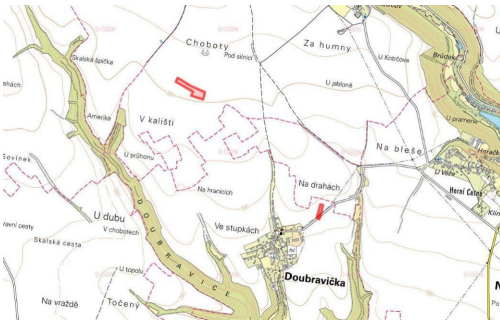

MojePole.cz

Prodej - Pozemky

číslo zakázky: 8549-3

Zemědělská půda, prodej, Kovanec, Mladá Boleslav

29426, Kovanec

428 640 Kč
za nemovitost

Vyřizuje

Daniel Sabela

Tel.: +420 771151560

GSM: +420 771151560

E-mail:

sabela@mojepole.cz

Celková plocha: 7 520 m²

Druh pozemku: zemědělská

POPIS NEMOVITOSTI: Nabízím k prodeji vlastnictví na třech parcelách orné půdy v okrese Mladá Boleslav. Pozemky se nacházejí ve dvou katastrálních územích Doubravička a Kovanec.

Parcely zahrnuté v nabídce:

k. ú. Doubravička, LV 69:

parc. č. 492 - orná půda, celková výměra 2 194 m, k prodeji 1 097 m

parc. č. 493 - orná půda, celková výměra 337 m, k prodeji 168 m

k. ú. Kovanec, LV 90:

parc. č. 281 - orná půda, celková výměra 12 509 m, k prodeji 6 254 m

Souhrn:

Celková výměra všech pozemků je 15 040 m, z toho je předmětem prodeje 7 520 m.

Pozemky mají nadprůměrnou bonitu půdy - u parcely v k. ú. Kovanec činí BPEJ až 16.74 Kč/m, průměrná bonita za všechny pozemky je 15.98 Kč/m.

Položeny jsou v rovinných zemědělských blocích.

K oběma je umožněn přístup po veřejných parcelách.

V katastrálním území dosud nebyly zahájeny komplexní pozemkové úpravy, které v budoucnu mohou přispět k přehlednějším vlastnickým vztahům a lepšímu využití půdy.