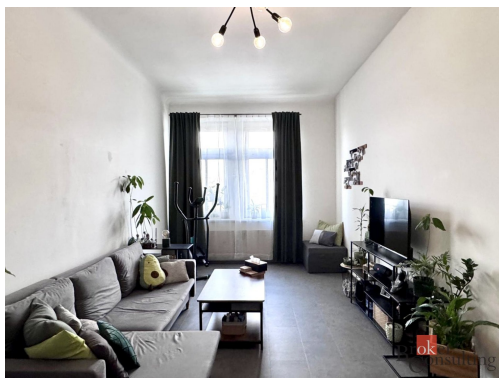

Pronájem, byty/1+kk, 36 m², Hlubočepy 240/5, 15200 Praha 5 [ID 85571]

Na Zlíchově, Praha 5, Praha

18 000 Kč
za měsíc

Vyřizuje
Zákaznická Linka
Tel.: 800100164
GSM: +420 800 100 164
E-mail:
realityspolu@bcas.cz

Dispozice bytu: 1+kk

Počet podlaží v domě: 3

Druh objektu: cihlová

Vlastnictví: osobní

Energetická náročnost: G - Mimořádně nehospodárná

Podlaží v domě: 2

Celková podlahová plocha: 36 m²

Stav objektu: dobrý

Umístění objektu: centrum obce

POPIS NEMOVITOSTI: Nabízíme k pronájmu moderně zrekonstruovaný byt 1+kk o výměře 36 m² v atraktivní lokalitě Praha - Hlubočepy.

Byt se nachází v udržovaném domě a zaujme především vysokými stropy, díky kterým vzniklo praktické patro na spaní, které výrazně rozšiřuje obytný prostor.

Hlavní obytná místnost působí vzdušně a světlým dojmem. Součástí je kuchyňská linka s vestavěnými spotřebiči a obytná část nabízí dostatek prostoru pro pracovní kout nebo jídelní stůl. Spací patro nabízí pohodlné místo pro postel a zároveň ponechává spodní část bytu otevřenou a prostornou.

Moderní koupelna disponuje prostorným walk-in sprchovým koutem.

Součástí pronájmu je také sklep o velikosti 3 m², který poskytuje praktický úložný prostor.