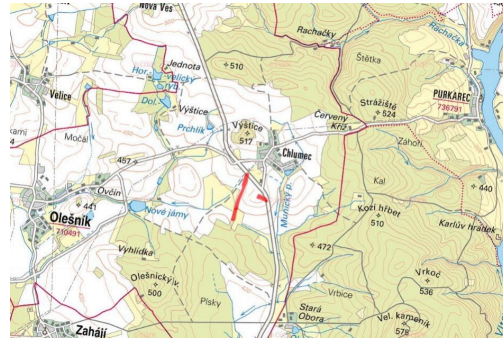

MojePole.cz

Prodej - Pozemky

číslo zakázky: 8931-2

Zemědělská půda, prodej, Olešník, České Budějovice

37350, Olešník

718 650 Kč
za nemovitost

Vyřizuje

Veronika Vencová

Tel.: +420 730779920

GSM: +420 730779920

E-mail:

vencova@mojepole.cz

Celková plocha: 15 970 m²

Druh pozemku: zemědělská

POPIS NEMOVITOSTI: V katastrálním území Olešník (okres České Budějovice) nabízím k prodeji soubor zemědělských pozemků ve výlučném vlastnictví.

Katastrální území Olešník, výměra 15 970 m²
-> parc. č. 672/79, 687/23, 687/51, 1120/47 (LV 935)

Pozemky jsou prodávány ve 100% vlastnictví, bez spoluvlastnických podílů, což zajišťuje plnou kontrolu nad jejich využitím. Soubor je rozdělen do dvou zemědělských celků, které umožňují flexibilní hospodaření a případné rozdělení způsobů využití. K oběma celkům je zajištěn přístup.

Máte-li zájem nebo dotazy, neváhejte mě kontaktovat telefonicky nebo e-mailem. Cena je uvedena včetně provize a kompletní právní servis je zajištěn.

Majitel si vyhrazuje právo vybrat kupujícího na základě nabídky.