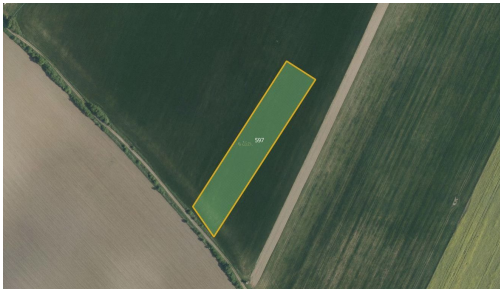

MojePole.cz

Prodej - Pozemky

číslo zakázky: 8519-4

Zemědělská půda, prodej, Bezděkov, Pardubice

53501, Bezděkov

647 592 Kč
za nemovitost

Vyřizuje

Lucie Čermáková

Tel.: +420 730779166

GSM: +420 730779166

E-mail:

cermakova@mojepole.cz

Celková plocha: 9 812 m²

Druh pozemku: zemědělská

POPIS NEMOVITOSTI: V okrese Pardubice nabízíme k prodeji soubor zemědělských a ostatních pozemků ve výlučném vlastnictví, zapsaných na třech listech vlastnictví. Pozemky se nacházejí ve dvou sousedních katastrálních územích.

Seznam pozemků:

LV č. 120 - k.ú. Bezděkov:

parc. č. 597 - orná půda, výměra 7 636 m

LV č. 18 - k.ú. Jeníkovice u Choltic:

parc. č. 162/27 - ostatní plocha, výměra 1 478 m

parc. č. 163/21 - trvalý travní porost, výměra 698 m

Největší část tvoří orná půda, která leží přímo u cesty. Parcela orné půdy má zároveň pravidelný tvar a nachází se v rovinatém terénu, což výrazně zjednodušuje obhospodařování.