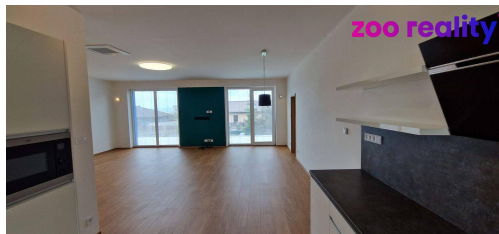

**Pronájem dům Rodinný, 247 m² | Ústecký kraj, Chomutov, Málkov,
Zelená, 96, 43102**

43102, Málkov

35 000 Kč
za měsíc

před podpisem nájemní smlouvy je třeba složit 140.000,- Kč a první nájemné plus zálohy na vodu dle počtu osob a zálohu na elektřinu

Vyřizuje

Irena Vysokomanská

Tel.: 607 466 999

GSM: +420 607 466 999

E-mail: info@zooreality.cz

Poloha objektu:	samostatný	Druh objektu:	cihlová
Stav objektu:	velmi dobrý	Počet podlaží v objektu:	1
Typ domu:	přízemní	Zastavěná plocha:	247 m²
Užitná plocha:	247 m²	Umístění objektu:	klidná část obce
Energetická náročnost:	G - Mimořádně nehospodárná		

POPIS NEMOVITOSTI: V zastoupení majitele nabízíme pronájem moderního rodinného domu, novostavby z roku 2019 s dispozicí 5+kk s garáží a zahradou. Dům se nachází v klidné části obce v Zelené v Málkově u Chomutova. Dům poskytuje komfortní bydlení s důrazem na prostor, světlo a funkční dispozici.

Dispozice domu nabízí 4 samostatné pokoje s vestavěnými skříněmi, kuchyň s kuchyňskou linkou a vestavěnými spotřebiči, obývací prostor se vstupem na terasu, předsíň s vestavěným úložným prostorem, 2 koupelny s vanou a sprchovým koutem. Dále k dispozici garáž, terasa a zahrada.

Zdrojem vytápění je tepelné čerpadlo, podlahové vytápění, ohřev vody elektrickým kotlem. Bydlení je vhodné maximálně pro 5 osob.

Majitel si vyhrazuje výběr nájemníka dle vlastního uvážení.

Měsíční náklady na bydlení:
měsíční nájem 35.000,- Kč