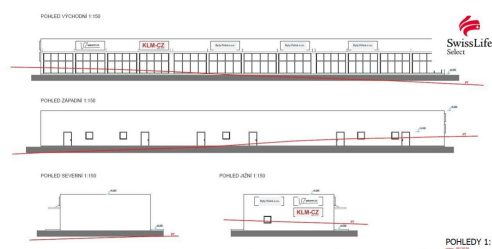

Prodej obchodního prostoru 144 m², Polná

Polná

9 865 000 Kč

za nemovitost

vč. DPH

Vyřizuje

Bc. Jiří Máca

Tel.: +420 800775577

GSM: +420 800775577

E-mail:

info-reality@swisslifeselect.cz

Plocha kanceláří: 144 m²

Stav objektu: dobrý

Umístění objektu: okraj obce

Druh objektu: cihlová

Druh prostor: Obchodní

Energetická náročnost: B - Velmi úsporná

POPIS NEMOVITOSTI: Nabízíme k prodeji obchodní jednotku v nově vznikajícím obchodním centru v Polné. Jedná se o prostor o ploše 144 m umístěný v jednopodlažní budově s 5 obchodními jednotkami různých velikostí od 144 do 340 m. Jednotka je první zleva při čelním pohledu.

V tuto chvíli stále nabízíme možnost různých typů využití např. od bistra po prodejnu s náhradními díly, drogerií, textilem atd. díky možnosti finalizace "na míru". Momentálně se stavba nachází v hrubé fázi, viz fotogalerie.

Projekt multifunkčního obchodního centra jedinečného pro město Polná počítá s velkou různorodostí. Další budovy v tomto centru nabízí například kavárnu, lékařské ordinace a podobně.

Ke každé jednotce bude náležet podíl na společných prostorách a 5 vlastních parkovacích míst na parkovišti před budovou.

Více informací u makléře.