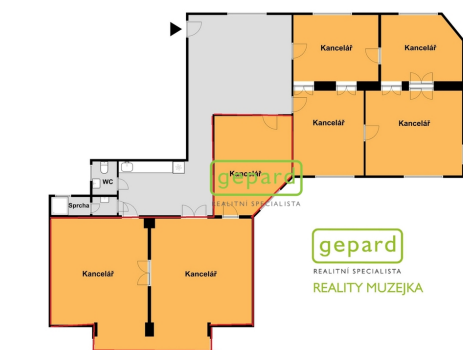

Vyřizuje

Olga Jarošová

Tel.: 604 232 218

GSM: 604232218

E-mail:

olga.jarosova@gpre.cz

Plocha kanceláří: 68 m²

Stav objektu: velmi dobrý

Umístění objektu: centrum obce

Druh objektu: cihlová

Druh prostor: Kanceláře

Energetická náročnost: G - Mimořádně nevhodná

POPIS NEMOVITOSTI: Nabízíme vám pronájem kanceláří se zázemím v jedinečné Berglerově vile - historické budově přímo v centru Brna, na rohu Lidické ulice a Moravského náměstí. Čekají vás zde reprezentativní prostory s neopakovatelnou atmosférou, kde se historie snoubí s prestižní adresou.

Jedná se o dvě velké propojené kanceláře v 1.patře, plocha obou kanceláří je celkem 68 m². Aktuálně jsou vybaveny nábytkem, na podlahách jsou koberce. V jedné z místností je lihový krb. Společně s nimi se užívá zázemí na patře, určené i pro další nájemce - společná vstupní místnost, vybavený kuchyňský kout, toaleta a koupelna se sprchou.

Je možné pronajmout i další tři sousední kanceláře - neváhejte mě kontaktovat pro více informací. K nastěhování dle dohody, aktuálně jsou prostory volné.

Ve dvoře budovy je možno pronajmout jedno parkovací místo. Návštěvy i zaměstnanci mohou využít parkování v nedalekých parkovacích domech Rozmarýn nebo Janáčkovo divadlo.

Pronajímatel si vyhrazuje právo vybrat podnájemce na základě jím zvolených kritérií.