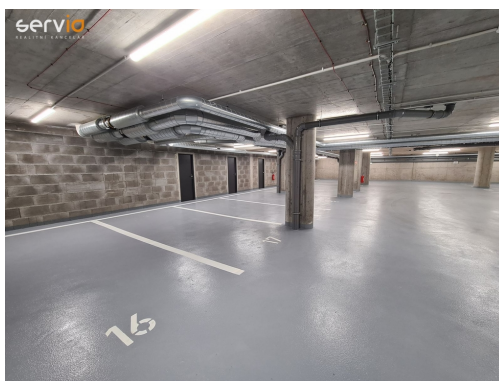

Pronájem obch. prostor, 67 m², ul. Hvězdová, Brno

Hvězdová, Brno-střed, Brno

19 000 Kč

za měsíc

+ služby a energie 4.000,-
Kč, kauce 2x měs. nájemné,
+provize RK

Vyřizuje

Barbora Kabátková

Tel.: 723 939 930

GSM: +420608578045

E-mail:

kabatkova@servio.cz

Plocha kanceláří:	67 m²
Stav objektu:	novostavba
Ostatní:	Výtah
Doprava:	silnice; MHD
Elektřina:	Elektro - 230 V
Topení:	Ústřední - dálkové
Energetická náročnost:	B - Velmi úsporná

Druh objektu:	smíšená
Druh prostor:	Obchodní
Umístění objektu:	centrum obce
Komunikace:	asfaltová
Voda:	Vodovod
Odpad:	Kanalizace

POPIS NEMOVITOSTI: Nabízíme exkluzivně pronájem obchodních prostor o velikosti 67,20 m² s možností pronájmu krytého PS v přízemí objektu Rezidence Hvězdová, polyfunkční dům obklopený městským parkem, odkud je to na brněnské náměstí Svobody procházkou deset minut.