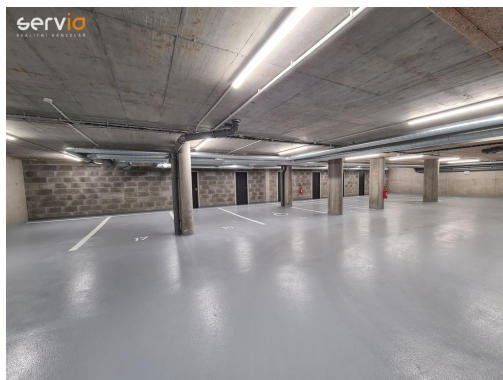

Pronájem obch. prostor, 67 m², ul. Hvězdová, Brno

Hvězdová, Brno-střed, Brno

19 000 Kč

za měsíc

+ služby a energie 4.000,-
Kč, kauce 2x měs. nájemné,
+provize RK

Vyřizuje

Barbora Kabátková

Tel.: 723 939 930

GSM: +420608578045

E-mail:

kabatkova@servio.cz

Plocha kanceláří:	67 m²
Stav objektu:	novostavba
Ostatní:	Výtah
Doprava:	silnice; MHD
Elektřina:	Elektro - 230 V
Topení:	Ústřední - dálkové
Energetická náročnost:	B - Velmi úsporná

Druh objektu:	smíšená
Druh prostor:	Obchodní
Umístění objektu:	centrum obce
Komunikace:	asfaltová
Voda:	Vodovod
Odpad:	Kanalizace

POPIS NEMOVITOSTI: Nabízíme exkluzivně pronájem obchodních prostor o velikosti 67,20 m² s možností pronájmu krytého PS v přízemí objektu Rezidence Hvězdová, polyfunkční dům obklopený městským parkem, odkud je to na brněnské náměstí Svobody procházkou deset minut.