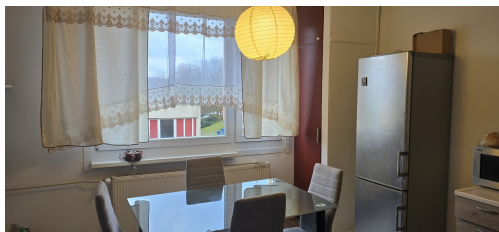

Podnájem, DV, 1+1, 36 m², 1.podlaží, Peškova ulice, Ústí nad Labem

Peškova, 40331, Ústí nad Labem-Neštěmice, Ústí nad Labem

7 000 Kč

za měsíc

+ zálohy na el.energii

Vyřizuje

Isabela Škuthanová

Tel.: 777 220 795

GSM: 777036536

E-mail:

isabela.skuthanova@seznam.cz

Dispozice bytu:	1+1	Podlaží v domě:	1
Počet podlaží v domě:	8	Celková podlahová plocha:	36 m²
Druh objektu:	panelová	Stav objektu:	dobrý
Vlastnictví:	družstevní	Umístění objektu:	sídliště
Doprava:	MHD; autobus	Občanská vybavenost:	Školka; Kompletní síť obchodů a služeb
Elektřina:	Elektro - 230 V	Topení:	Jiné
Energetická náročnost:	F - Velmi nevhodná		

POPIS NEMOVITOSTI: Pronájem, DV, 1+1, 36 m², 1.NP, ulice Peškova, Ústí nad Labem Nabízíme k podnájmu družstevní byt 1+1 o celkové ploše 36 m², která se nachází v prvním podlaží klidného panelového domu v ulici Peškova, na sídlišti Skalka v Ústí nad Labem. Bytové jádro je umakartové, podlahy PVC, okna plastová, kuchyňská linka s elektrickým sporákem. Měsíční nájemné činí 7 000,-kč plus zálohy na el. energii, majitel požaduje kauci ve výši 15 000,-Kč, poplatek RK ve výši 10 000,-Kč, byt je volný ihned. V této lokalitě je blízka dostupnost MHD, obchody, školka.