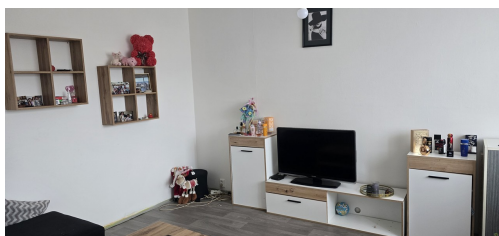

Podnájem, DV, 1+1, 36 m², 1.podlaží, Peškova ulice, Ústí nad Labem

Peškova, 40331, Ústí nad Labem-Neštěmice, Ústí nad Labem

7 000 Kč

za měsíc

+ zálohy na el.energii

Vyřizuje

Isabela Škuthanová

Tel.: 777 220 795

GSM: 777036536

E-mail:

isabela.skuthanova@seznam.cz

Dispozice bytu:	1+1	Podlaží v domě:	1
Počet podlaží v domě:	8	Celková podlahová plocha:	36 m²
Druh objektu:	panelová	Stav objektu:	dobrý
Vlastnictví:	družstevní	Umístění objektu:	sídliště
Doprava:	MHD; autobus	Občanská vybavenost:	Školka; Kompletní síť obchodů a služeb
Elektřina:	Elektro - 230 V	Topení:	Jiné
Energetická náročnost:	F - Velmi nevhodná		

POPIS NEMOVITOSTI: Pronájem, DV, 1+1, 36 m², 1.NP, ulice Peškova, Ústí nad Labem Nabízíme k podnájmu družstevní byt 1+1 o celkové ploše 36 m², která se nachází v prvním podlaží klidného panelového domu v ulici Peškova, na sídlišti Skalka v Ústí nad Labem. Bytové jádro je umakartové, podlahy PVC, okna plastová, kuchyňská linka s elektrickým sporákem. Měsíční nájemné činí 7 000,-kč plus zálohy na el. energii, majitel požaduje kauci ve výši 15 000,-Kč, poplatek RK ve výši 10 000,-Kč, byt je volný ihned. V této lokalitě je blízka dostupnost MHD, obchody, školka.