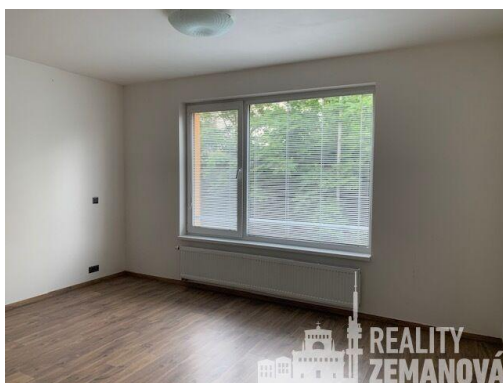

Luxusní byt 1+kk, lze jako 2+kk, 37,67 m², mezi metrem Pankrác a Budějovická, Praha 4

Hanusova, 14000, Praha 4, Praha

17 000 Kč

za měsíc

Provize RK 1 nájem + DPH

Vyřizuje

Miroslava Zemanová

Tel.: +420 608 473 229

GSM: +420 608 473 229

E-mail:

sprava.nemovitosti@sezna.m.cz

Bezbariérový byt:	ano	Dispozice bytu:	1+kk
Podlaží v domě:	2	Počet podlaží v domě:	4
Celková podlahová plocha:	38 m²	Druh objektu:	cihlová
Stav objektu:	velmi dobrý	Vlastnictví:	osobní
Umístění objektu:	centrum obce	Doprava:	silnice; MHD
Voda:	Vodovod	Telekomunikace:	Telefon; Internet
Topení:	Ústřední - dálkové	Odpad:	Kanalizace
Ostatní rozvody:	Kabelové rozvody; Ostatní rozvody		

POPIS NEMOVITOSTI: Krásný nezařízený byt č. 5, vpravo od výtahu, s jižní orientací do klidného zeleného vnitrobloku. Výměra 37,67 m², Hanusova ulice, 2. NP, výtah, nedaleko metra Pankrác. V nově postaveném bytovém objektu. Byt má elektrické předokenní stahovací a polohovací horizontální žaluzie. K dispozici 1.6.2026.

Zájemce prosím o představení na e-mail. Prohlídky nejdříve ve čtvrtek 21.5. po 16,00.

Okna jsou dvě a pokoj lze oddělit zástěnou/nábytkem na spací a obytnou část.

Podlahy kvalitní plovoucí ve stejném dekoru jako jsou dveře. (vyjma koupelny, kde je dlažba).

Hlavní obytná místnost má kuchyňskou linku vybavenou vestavnou malou lednicí, myčkou, digestoří, elektrickou sklokeramickou dvoudeskou a mikrovlnnou troubou.