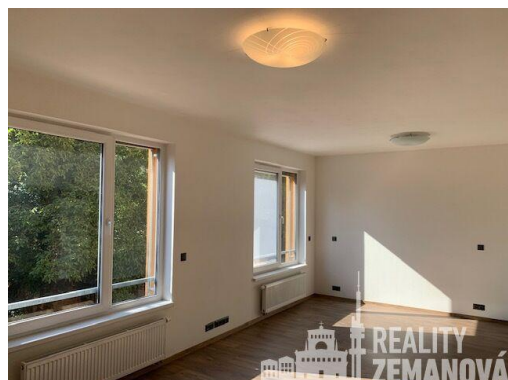

Luxusní byt 1+kk, lze jako 2+kk, 37,67 m², mezi metrem Pankrác a Budějovická, Praha 4

Hanusova, 14000, Praha 4, Praha

17 000 Kč

za měsíc

Provize RK 1 nájem + DPH

Vyřizuje

Miroslava Zemanová

Tel.: +420 608 473 229

GSM: +420 608 473 229

E-mail:

sprava.nemovitosti@sezna.m.cz

Bezbariérový byt:	ano	Dispozice bytu:	1+kk
Podlaží v domě:	2	Počet podlaží v domě:	4
Celková podlahová plocha:	38 m²	Druh objektu:	cihlová
Stav objektu:	velmi dobrý	Vlastnictví:	osobní
Umístění objektu:	centrum obce	Doprava:	silnice; MHD
Voda:	Vodovod	Telekomunikace:	Telefon; Internet
Topení:	Ústřední - dálkové	Odpad:	Kanalizace
Ostatní rozvody:	Kabelové rozvody; Ostatní rozvody		

POPIS NEMOVITOSTI: Krásný nezařízený byt č. 5, vpravo od výtahu, s jižní orientací do klidného zeleného vnitrobloku. Výměra 37,67 m², Hanusova ulice, 2. NP, výtah, nedaleko metra Pankrác. V nově postaveném bytovém objektu. Byt má elektrické předokenní stahovací a polohovací horizontální žaluzie. K dispozici 1.6.2026.

Zájemce prosím o představení na e-mail. Prohlídky nejdříve ve čtvrtek 21.5. po 16,00.

Okna jsou dvě a pokoj lze oddělit zástěnou/nábytkem na spací a obytnou část.

Podlahy kvalitní plovoucí ve stejném dekoru jako jsou dveře. (vyjma koupelny, kde je dlažba).

Hlavní obytná místnost má kuchyňskou linku vybavenou vestavnou malou lednicí, myčkou, digestoří, elektrickou sklokeramickou dvoudeskou a mikrovlnnou troubou.