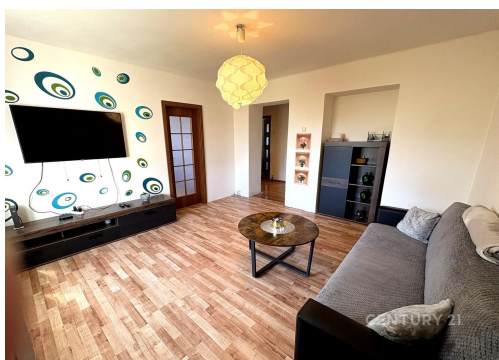

PRODEJ BYTU 2+1, 56 m² - K. Biebla 2313, Most

Konstantina Biebla, Most

Neuvedeno za nemovitost

Info v RK

Vyřizuje

Michal Lukeš

GSM: +420 702 061 020

E-mail:

michal.lukes@century21.cz

Dispozice bytu:	2+1	Podlaží v domě:	5
Počet podlaží v domě:	6	Celková podlahová plocha:	59 m²
Druh objektu:	cihlová	Stav objektu:	velmi dobrý
Vlastnictví:	osobní	Doprava:	silnice; MHD
Elektřina:	Elektro - 230 V	Energetická náročnost:	G - Mimořádně nehospodárná

POPIS NEMOVITOSTI: Nabízíme k prodeji bytovou jednotku o dispozici 2+1 a podlahové ploše 56 m², která se nachází ve 4. patře ze 4 v cihlovém domě bez výtahu, v ulici K. Biebla v Mostě. Byt je vhodný jak k vlastnímu bydlení, tak i jako investiční příležitost.

Dispozice bytu

- ložnice se vstupem na balkón
- průchozí obývací pokoj
- samostatná kuchyně