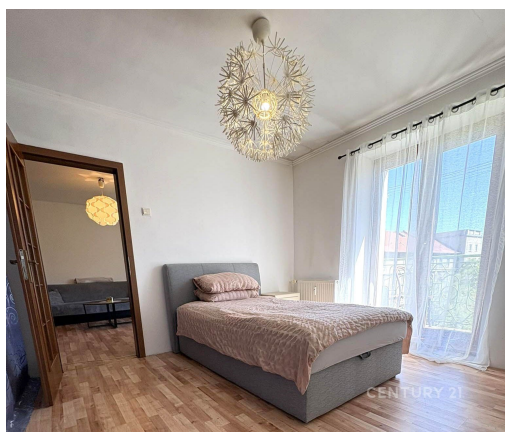

PRODEJ BYTU 2+1, 56 m² - K. Biebla 2313, Most

Konstantina Biebla, Most

Neuvedeno za nemovitost

Info v RK

Vyřizuje

Michal Lukeš

GSM: +420 702 061 020

E-mail:

michal.lukes@century21.cz

Dispozice bytu:	2+1	Podlaží v domě:	5
Počet podlaží v domě:	6	Celková podlahová plocha:	59 m²
Druh objektu:	cihlová	Stav objektu:	velmi dobrý
Vlastnictví:	osobní	Doprava:	silnice; MHD
Elektřina:	Elektro - 230 V	Energetická náročnost:	G - Mimořádně nehospodárná

POPIS NEMOVITOSTI: Nabízíme k prodeji bytovou jednotku o dispozici 2+1 a podlahové ploše 56 m², která se nachází ve 4. patře ze 4 v cihlovém domě bez výtahu, v ulici K. Biebla v Mostě. Byt je vhodný jak k vlastnímu bydlení, tak i jako investiční příležitost.

Dispozice bytu

- ložnice se vstupem na balkón
- průchozí obývací pokoj
- samostatná kuchyně