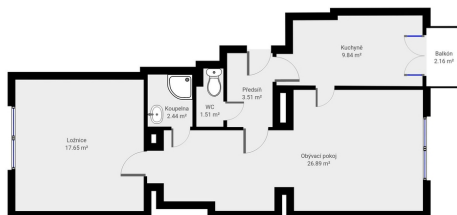

Pronájem bytu 2+1 s balkónem, Náměstí 14. října, Anděl. Dlouhodobě.

náměstí 14. října, Praha 5, Praha

25 000 Kč
za měsíc