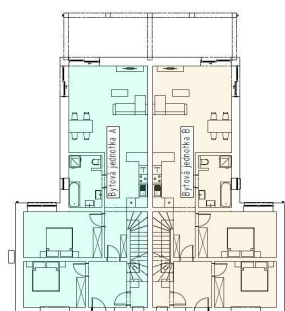

ORIENTAČNÍ SCHÉMA