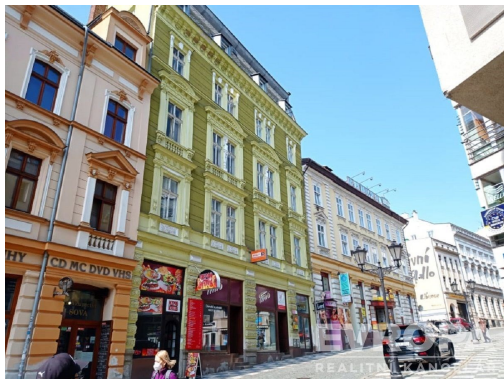

Pronájem kanceláři 33 m², Liberec, ulice Moskevská

Moskevská, Liberec (nečleněné město), Liberec

5 200 Kč
za měsíc

Včetně právního servisu
Cena je bez energií, dvě
kauce, provize RK jeden
nájem + DPH

Vyřizuje

POPIS NEMOVITOSTI: Nabízíme k pronájmu kancelář o výměře cca 33 m², která se nachází v Liberci, ulice Moskevská. Kancelář je umístěna ve 2. patře polyfunkčního domu v centru města. Na chodbě je k dispozici toaleta, vytápění pomocí plynového kotle. K dispozici ihned. Možnost pronájmu i jako provozovna kadeřnictví, kosmetika a podobně nutno zavést vodu a odpad. Průkaz energetické náročnosti budovy nebyl doložen, v souladu se zákonem 406/2000 Sb. uvádíme energetickou náročnost budovy třídy G. Pro více informací volejte makléře.