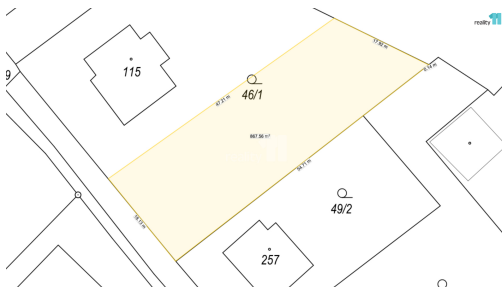

Prodej pozemku 867m², Smrčná, Jihlava

58801, Smrčná

3 190 000 Kč
za nemovitost

Vyřizuje

Radim Dalík

Tel.: 605 105 940

GSM: 605 105 940

E-mail: dalik@reality11.cz

Celková plocha: 867 m²

Druh pozemku:

pro bydlení

Umístění objektu: klidná část obce

POPIS NEMOVITOSTI: Dovoluji si nabídnout ke koupi pozemek určený k bydlení. Jedná se o pozemek v obci Smrčná, Jihlava. Pozemek má výměru 867m² a nachází se v okrajové části obce Smrčná. Inženýrské sítě se nachází v komunikaci navazující na pozemek. Přístup na pozemek je z obecní komunikace. Obec Smrčná menší klidna vesnička, která leží nedaleko silničního přivaděče mezi dálnicí D1 a Jihlavou. Máme pro vás připraveny informace z územního plánu a další varianty pro bydlení. Neváhejte nás kontaktovat. Ev. číslo: 28250.