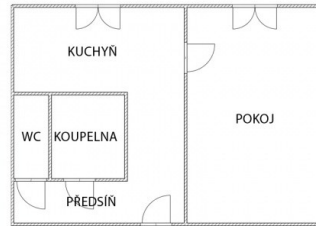

Pronájem bytu 1+1, 34 m², Bohumín, ul. Šunychelská

Šunychelská, 73581, Bohumín

10 000 Kč

za měsíc

Měsíční nájemné 10.000,
Služby 2.000, Provize RK
10.000, Kauce 10.000

Vyřizuje

Čecháček Daniel

Tel.: 800 100 446

GSM: 296 399 006

E-mail: info@mmreality.cz

Dispozice bytu: 1+1

Počet podlaží v domě: 5

Druh objektu: panelová

Umístění objektu: centrum obce

Podlaží v domě: 1

Celková podlahová plocha: 34 m²

Stav objektu: velmi dobrý

Energetická náročnost: G - Mimořádně nehospodárná

POPIS NEMOVITOSTI: Nabízím k pronájmu útulný a kompletně vybavený byt 1+1 s balkonem a sklepní kójí v atraktivní lokalitě Bohumín - centrum, v blízkosti parku a obchodního domu Lidl. Byt je k nastěhování od 1. 6. 2026, a nachází se v 1. podlaží ze 4, bez výtahu, nad garážemi, takže je umístěn výše nad úroveň terénu a nabízí více soukromí. Vybavení bytu: - manželská postel včetně matrací, sedací souprava, šatní skříň, komoda, konferenční stůl, lednice, sporák, mikrovlnná trouba, balkon + sklepní kóje
Elektrinu si nájemník přepisuje a hradí samostatně.

Vhodné pro jednotlivce nebo pár. Pro více informací či domluvení prohlídky mě neváhejte kontaktovat.