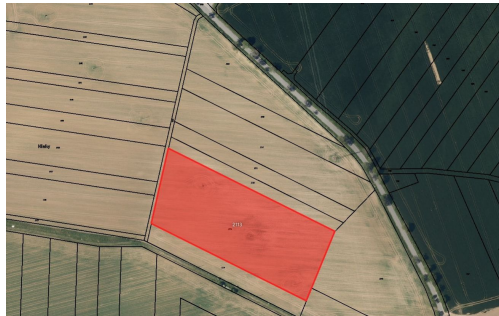

MojePole.cz

Prodej - Pozemky

číslo zakázky: 9592

Zemědělská půda, prodej, Dřínov, Kroměříž

76833, Dřínov

1 006 108 Kč
za nemovitost

Vyřizuje

Lucie Čermáková

Tel.: +420 730779166

GSM: +420 730779166

E-mail:

cermakova@mojepole.cz

Celková plocha: 19 348 m²

Druh pozemku: zemědělská

POPIS NEMOVITOSTI: V katastrálním území Dřínov u Kroměříže (okres Kroměříž) nabízím k prodeji vlastnictví na zemědělském pozemku.

Katastrální území Dřínov u Kroměříže

- -> parc. č. 2113 (LV 290)
- -> celková výměra 20 917 m²
- -> výměra určená k prodeji 19 348 m²
- -> vysoká kvalita půdy - BPEJ 14.85 Kč/m²

Pro více informací mě kontaktujte. V ceně je zahrnuta provize a související právní služby. Nad rámec ceny kupující hradí pouze poplatek za návrh na vklad na katastr.

Majitel si vyhrazuje právo vybrat kupujícího na základě nabídky.