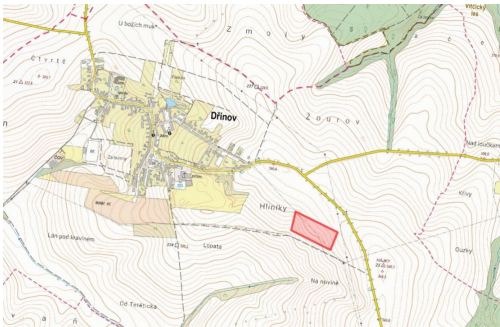

MojePole.cz

Prodej - Pozemky

číslo zakázky: 9592

Zemědělská půda, prodej, Dřínov, Kroměříž

76833, Dřínov

1 006 108 Kč
za nemovitost

Vyřizuje

Lucie Čermáková

Tel.: +420 730779166

GSM: +420 730779166

E-mail:

cermakova@mojepole.cz

Celková plocha: 19 348 m²

Druh pozemku: zemědělská

POPIS NEMOVITOSTI: V katastrálním území Dřínov u Kroměříže (okres Kroměříž) nabízím k prodeji vlastnictví na zemědělském pozemku.

Katastrální území Dřínov u Kroměříže

- -> parc. č. 2113 (LV 290)
- -> celková výměra 20 917 m²
- -> výměra určená k prodeji 19 348 m²
- -> vysoká kvalita půdy - BPEJ 14.85 Kč/m²

Pro více informací mě kontaktujte. V ceně je zahrnuta provize a související právní služby. Nad rámec ceny kupující hradí pouze poplatek za návrh na vklad na katastr.

Majitel si vyhrazuje právo vybrat kupujícího na základě nabídky.