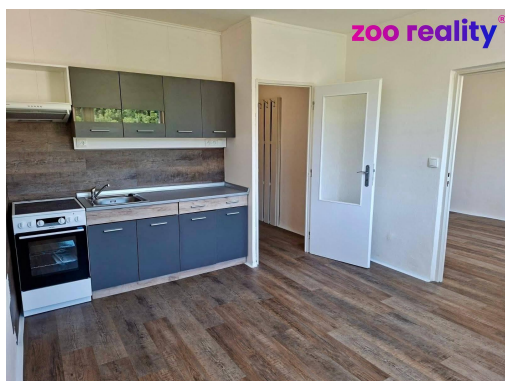

**Pronájem byt 1 + 1, 36 m² | Ústecký kraj, Děčín, Děčín IX-Bynov,
Nálepкова 294, 40505**

Nálepкова, 40505, Děčín

7 500 Kč
za měsíc

Nájemné + služby činí
11.335 Kč měsíčně. Vratná
kauce 20.000 Kč. Pro RK
7.500 Kč. Nastěhování
možné kdykoliv.

Vyřizuje

Andrea Schmidová

Tel.: 607 466 999

GSM: +420 607 466 999

E-mail: info@zooreality.cz

Dispozice bytu:	1+1	Podlaží v domě:	6
Počet podlaží v domě:	1	Celková podlahová plocha:	36 m²
Druh objektu:	panelová	Stav objektu:	po rekonstrukci
Vlastnictví:	osobní	Sklep:	3 m²
Umístění objektu:	klidná část obce	Energetická náročnost:	G - Mimořádně nehospodárná

POPIS NEMOVITOSTI: Hledáte byt s krásným výhledem a klidnou lokalitou? Nabízíme k pronájmu slunný byt 1+1 o užitné ploše 36 m² v ulici Nálepкова v Děčíně - Bynově, který prošel kompletní rekonstrukcí. V bytě je nová kuchyňská linka, vinylové podlahy, interiérové dveře a koupelna. Byt se nachází v 6 nadzemním podlaží panelového domu s výtahem. V mezipatře je možné využívat společný balkon s výhledem do lesa a ve sklepe je připravena sklepní kóje.

Vedle domu je i dětské hřiště. V docházkové vzdálenosti je prodejna Tesco, přibližně 800 m od domu se nachází i Penny. Kdo by si rád někde poseděl a popovídal s přáteli, může navštívit Klub 333, nebo Hospodu na hřišti.

Nastěhování je možné ihned.

Pronájem je vhodný pro max. 2 osoby. Pronajímatel si vyhrazuje právo výběru nájemníka..

Nájemné činí 7.500,- Kč + zúčtovatelné zálohy na služby ve výši 3.835,- Kč. Kauce činí 20.000,- Kč. Elektřinu, TV a internet si nájemník hradí samostatně. Provize RK činí 7.500,- Kč.