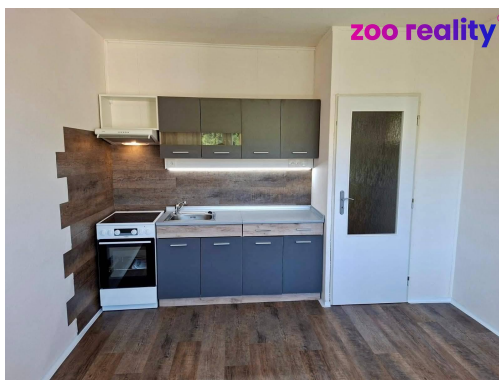

**Pronájem byt 1 + 1, 36 m² | Ústecký kraj, Děčín, Děčín IX-Bynov,
Nálepкова 294, 40505**

Nálepкова, 40505, Děčín

7 500 Kč
za měsíc

Nájemné + služby činí
11.335 Kč měsíčně. Vratná
kauce 20.000 Kč. Pro RK
7.500 Kč. Nastěhování
možné kdykoliv.

Vyřizuje

Andrea Schmidová

Tel.: 607 466 999

GSM: +420 607 466 999

E-mail: info@zooreality.cz

Dispozice bytu:	1+1	Podlaží v domě:	6
Počet podlaží v domě:	1	Celková podlahová plocha:	36 m²
Druh objektu:	panelová	Stav objektu:	po rekonstrukci
Vlastnictví:	osobní	Sklep:	3 m²
Umístění objektu:	klidná část obce	Energetická náročnost:	G - Mimořádně nehospodárná

POPIS NEMOVITOSTI: Hledáte byt s krásným výhledem a klidnou lokalitou? Nabízíme k pronájmu slunný byt 1+1 o užitné ploše 36 m² v ulici Nálepкова v Děčíně - Bynově, který prošel kompletní rekonstrukcí. V bytě je nová kuchyňská linka, vinylové podlahy, interiérové dveře a koupelna. Byt se nachází v 6 nadzemním podlaží panelového domu s výtahem. V mezipatře je možné využívat společný balkon s výhledem do lesa a ve sklepe je připravena sklepní kóje.

Vedle domu je i dětské hřiště. V docházkové vzdálenosti je prodejna Tesco, přibližně 800 m od domu se nachází i Penny. Kdo by si rád někde poseděl a popovídal s přáteli, může navštívit Klub 333, nebo Hospodu na hřišti.

Nastěhování je možné ihned.

Pronájem je vhodný pro max. 2 osoby. Pronajímatel si vyhrazuje právo výběru nájemníka..

Nájemné činí 7.500,- Kč + zúčtovatelné zálohy na služby ve výši 3.835,- Kč. Kauce činí 20.000,- Kč. Elektřinu, TV a internet si nájemník hradí samostatně. Provize RK činí 7.500,- Kč.