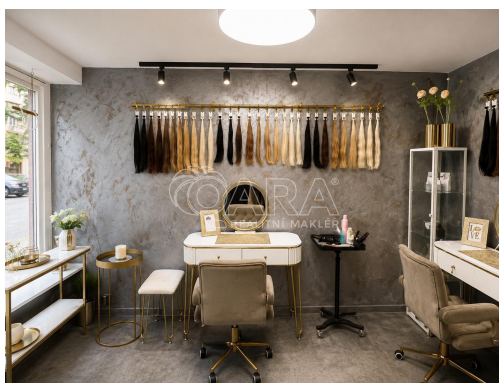

Nebytový obchodní prostor k pronájmu, Praha 3

Libická, 13000, Praha 3, Praha

9 500 Kč
za měsíc

Vyřizuje

Mgr. Kristýna Eichler

Tel.: +420 736477853

GSM: +420 736477853

E-mail:

kristyna.eichler@qara.cz

Plocha kanceláři:	15 m²	Druh objektu:	cihlová
Stav objektu:	velmi dobrý	Druh prostor:	Obchodní
Umístění objektu:	centrum obce	Doprava:	vlak; dálnice; silnice; MHD; autobus
Topení:	Ústřední - dálkové	Odpad:	Kanalizace
Energetická náročnost:	D - Méně úsporná		

POPIS NEMOVITOSTI: K dlouhodobému pronájmu nabízíme komerční prostor ve velmi lukrativní lokalitě pražských Vinohrad - ulice Libická. Prostor je ideální zejména pro kadeřnický salon, manikúru/pedikúru, kosmetické služby, kancelář či menší provozovnu.

Dispozice:

Tento nebytový prostor sestává ze dvou pater. Spodní místnost má rozlohu 10 m², místnost v patře 10,4 m². V přízemí je také chodbička s úložnými prostory v podobě vestavěné skříně, umyvadlem + toaleta, v patře pak koupelna s umyvadlem, sprchovým koutem a rovněž toaletou. Celková plocha včetně schodiště je 30,8 m². Prostor je možno využívat samozřejmě i pro jiné účely.

Horní patro je aktuálně využíváno pro masáže, je tedy potřeba počítat s občasným průchodem klientů spodní částí prostoru (přibližně jednou za hodinu). Provoz je však klidný a nerušivý.