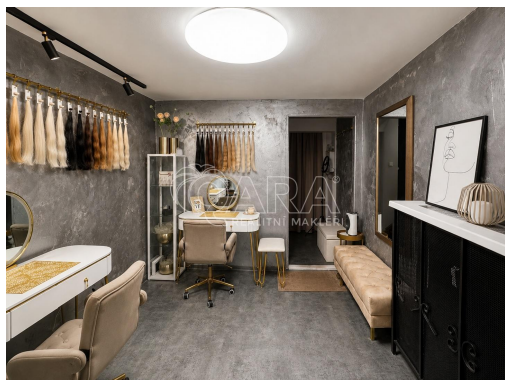

Nebytový obchodní prostor k pronájmu, Praha 3

Libická, 13000, Praha 3, Praha

9 500 Kč
za měsíc

Vyřizuje

Mgr. Kristýna Eichler

Tel.: +420 736477853

GSM: +420 736477853

E-mail:

kristyna.eichler@qara.cz

Plocha kanceláři:	15 m²	Druh objektu:	cihlová
Stav objektu:	velmi dobrý	Druh prostor:	Obchodní
Umístění objektu:	centrum obce	Doprava:	vlak; dálnice; silnice; MHD; autobus
Topení:	Ústřední - dálkové	Odpad:	Kanalizace
Energetická náročnost:	D - Méně úsporná		

POPIS NEMOVITOSTI: K dlouhodobému pronájmu nabízíme komerční prostor ve velmi lukrativní lokalitě pražských Vinohrad - ulice Libická. Prostor je ideální zejména pro kadeřnický salon, manikúru/pedikúru, kosmetické služby, kancelář či menší provozovnu.

Dispozice:

Tento nebytový prostor sestává ze dvou pater. Spodní místnost má rozlohu 10 m², místnost v patře 10,4 m². V přízemí je také chodbička s úložnými prostory v podobě vestavěné skříně, umyvadlem + toaleta, v patře pak koupelna s umyvadlem, sprchovým koutem a rovněž toaletou. Celková plocha včetně schodiště je 30,8 m². Prostor je možno využívat samozřejmě i pro jiné účely.

Horní patro je aktuálně využíváno pro masáže, je tedy potřeba počítat s občasným průchodem klientů spodní částí prostoru (přibližně jednou za hodinu). Provoz je však klidný a nerušivý.