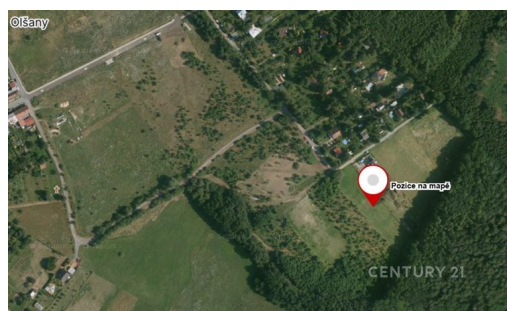

Pozemek na krásném místě s možností využití dle vašich představ v obci Olšany

Olšany

10 490 000 Kč
za nemovitost

včetně právního servisu a
odměny RK

Vyřizuje
Petra Křížková
Tel.: 246 090 246
GSM: +420 603 708 926
E-mail:
petra.krizkova@century21.cz

Celková plocha: 3 256 m²

Inženýrské sítě: elektřina

Druh pozemku: pro bydlení

Doprava: silnice

POPIS NEMOVITOSTI: Prostorný pozemek nacházející se na nádherném místě v obci Olšany v kraji Bolka Polívky s inženýrskými sítěmi u hranic pozemku v bezprostřední blízkosti lesa. Plocha pozemku je 3256 m². Na vedlejším pozemku stojí rodinný dům, v katastru je tento pozemek vedený jako orná půda, v územním plánu je část pozemku určena k individuální rekreační výstavbě. Souřadnice pozemku: 49.2453992N, 16.8754208E. Obec Olšany nabízí vše, co člověk k životu potřebuje včetně krásného okolí a přírody lákající ke sportovním aktivitám a rodinnému bydlení v tomto kraji.