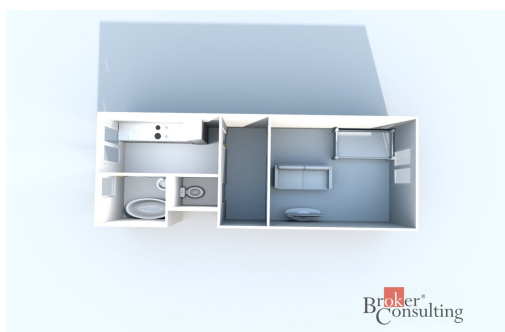

Pronájem, byty/1+1, 33 m², Solná 46/21, Město, 74601 Opava (nečleněná část města) [ID 85274]

Solná, Opava (nečleněná část města), Opava

9 500 Kč
za měsíc

Vyřizuje
Zákaznická Linka
Tel.: 800100164
GSM: +420 800 100 164
E-mail:
realityspolu@bcas.cz

Dispozice bytu:	1+1	Podlaží v domě:	1
Počet podlaží v domě:	5	Celková podlahová plocha:	33 m²
Druh objektu:	cihlová	Stav objektu:	velmi dobrý
Vlastnictví:	osobní	Umístění objektu:	centrum obce
Energetická náročnost:	G - Mimořádně nevhospodárná		

POPIS NEMOVITOSTI: Nabízíme k pronájmu byt o dispozici 1+1. Nemovitost se nachází v centru Opavy, na ulici Solná. V blízkosti je nadstandardní množství veškeré občanské vybavenosti - obchody, sportoviště, lékaři, školy, školky, MHD, kultura, úřady.

Byt se skládá z předsíně, kterou uvidíte jako první po příchodu. Dále z kuchyně, pokoje, koupelny a samostatného WC. Velkou výhodou u bytu v centru města je parkovací místo ve dvoře, které je součástí prodeje.

Parametry bytu:

- Dispozice: 1+1
- Užitná plocha: 33m²
- Stav bytu: velmi dobrý
- K nastěhování: Ihned
- Služby: 2.200 Kč + elektřinu si nájemník přepisuje na sebe