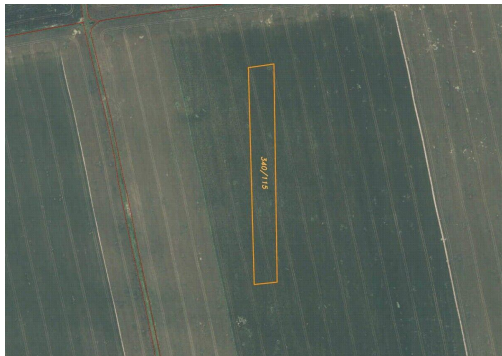

Prodej pozemků Dlouhá Třebová

Dlouhá Třebová

499 000 Kč

za nemovitost

Prodávající si vyhrazuje právo vybrat kupujícího na základě jím zvolených kritérií.

Vyřizuje

Romana Jungwirthová

Tel.: 380 405 390

GSM: +420 606 638 700

E-mail:

jungwirthova@fondrealit.cz

Z

Celková plocha:

11 872 m²

Druh pozemku:

zemědělská

POPIS NEMOVITOSTI: Nabízíme k prodeji pozemky o celkové výměře 11 872 m² u obce Dlouhá Třebová. Jedná se o prodej tří pozemků, které se nachází východně od intravilánu obce. Téměř celá jejich výměra je vedena ve veřejném registru půdy LPIS s možností uplatnění dotací. V katastru nemovitostí jsou vedeny jako orná půda a ostatní plocha.

Dlouhá Třebová je obec v okrese Ústí nad Orlicí v Pardubickém kraji. Nachází se v podhůří Orlických hor v údolí podél řeky Třebovky mezi Českou Třebovou a Ústím nad Orlicí. Na počátku 20. století byl postaven novogotický kostel svatého Prokopa. Z nedaleké rozhledny Andriův Chlum je výhled na Orlické hory, Krkonoše, Železné hory, Kunětickou horu, Českomoravskou vrchovinu a Jeseníky. Název katastrálního území je též Dlouhá Třebová. V případě zájmu nás neváhejte kontaktovat.