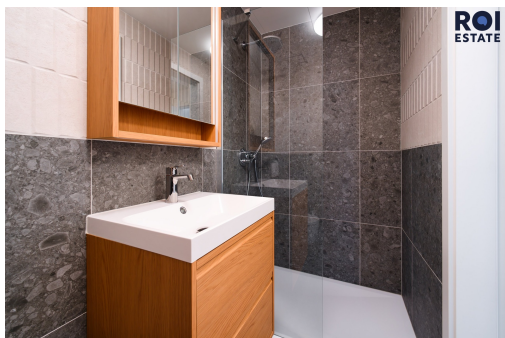

ROI ESTATE

Pronájem - Byty

číslo zakázky: 06709

Pronájem bytu 1+kk 23 m², Brno - Zábrdovice

Bratislavská, 60200, Brno-sever, Brno

15 500 Kč
za měsíc

+ 4817 Kč zálohy na
energie a služby + vratná
kauce + provize RK

Vyřizuje

Lucie Smetanová

Tel.: +420 777 480 400

GSM: +420 770 393 815

E-mail:

lucie.smetanova@vitom.cz

Bezbariérový byt: ano

Podlaží v domě: 6

Celková podlahová plocha: 23 m²

Stav objektu: novostavba

Sklep: 3 m²

Energetická náročnost: C - Úsporná

Dispozice bytu: 1+kk

Počet podlaží v domě: 1

Druh objektu: cihlová

Vlastnictví: osobní

Umístění objektu: centrum obce

POPIS NEMOVITOSTI: Moderní byt v oblíbeném rezidenčním projektu Pekárenský dvůr.

Byt je plně vybavený, velmi čistý a udržovaný, připravený pro pohodlné bydlení. Interiér působí příjemně a útulně, takže si zde svůj nový domov vytvoříte opravdu snadno.

Kuchyně je vybavena sporákem, troubou, digestoří, lednicí s mrazničkou i myčkou. Obytná část disponuje jídelním stolem se židlemi a rozkládací sedací soupravou s kvalitní matrací pro pohodlné spaní. V bytě se nachází dostatek úložného prostoru, další možnost uložení věcí nabízí komora na patře.