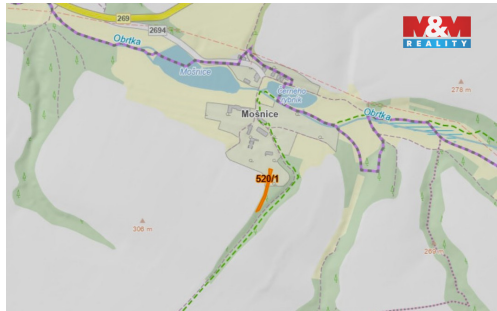

Prodej louky, 734 m², Snědovice-Mošnice

41108, Snědovice

250 000 Kč

za nemovitost

V případě více zájemců může RK využít pro výběr kupujícího formu aukce.

Vyřizuje

Sychrová Ivana

Tel.: 800 100 446

GSM: 296 399 006

E-mail: info@mmreality.cz

Celková plocha: 734 m²

Druh pozemku:

trvalý travní porost

Umístění objektu: okraj obce

POPIS NEMOVITOSTI: Prodej pozemku o výměře 734 m² v k.ú. Mošnice, který se nachází na okraji obce. Jedná se o travní porost, na pozemku nevázne žádná nájemní ani pachtovní smlouva. Klidná lokalita vhodná k rekreaci, nebo jako investice, poblíž jsou chatky.