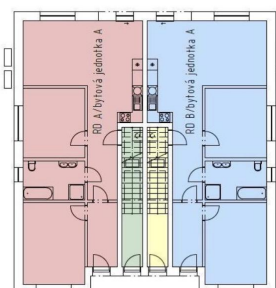

Byt 3+kk se zahradou, ul. Mátová, Most

Mátová, 43401, Most

26 990 Kč
za měsíc

Vyřizuje

Radek Molík

Tel.: +420 777090011

GSM: +420 777090011

E-mail:

tovor12@gmail.com

Dispozice bytu: 3+kk

Počet podlaží v domě: 2

Druh objektu: cihlová

Vlastnictví: osobní

Topení: Jiné

Podlaží v domě: 1

Celková podlahová plocha: 86 m²

Stav objektu: novostavba

Umístění objektu: klidná část obce

POPIS NEMOVITOSTI: Nabízíme k pronájmu byt se zahradou o dispozici 3+kk a výměře 86 m and sup2; v moderní novostavbě, ve které se nachází celkem 4 bytové jednotky.

Každý byt má svůj vlastní samostatný vchod do domu, což zajišťuje maximální soukromí a komfort bydlení.

Dva byty jsou situovány v 1. patře a disponují prostornou terasou, další dva byty se nachází v přízemí a náleží k nim soukromá zahrada.

Jedná se o novostavbu vybavenou moderními technologiemi, včetně úsporného vytápění tepelným čerpadlem.

Součástí pronájmu je také parkovací stání přímo před domem.

Nemovitost se nachází ve velmi lukrativní části města s veškerou občanskou vybaveností v blízkosti. Jen kousek od domu se nachází Sportovní areál Benedikt.

Nájemné činí 26.990 Kč/měsíc + zálohy na elektřinu a vodu.

Při podpisu nájemní smlouvy je nutné složit provizi RK ve výši 26.990 Kč a vratnou kauci 54.000 Kč.

Volné od 8/2026. Více informací u uvedeného makléře 7 dní v týdnu.

Fotografie je pouze ilustrační.