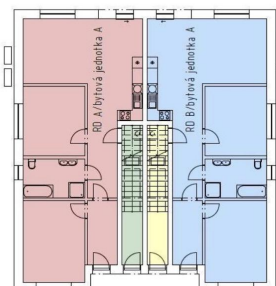

Byt 3+kk s terasou, ul. Mátová, Most

Mátová, 43401, Most

25 000 Kč
za měsíc

Vyřizuje

Radek Molík

Tel.: +420 777090011

GSM: +420 777090011

E-mail:

tovor12@gmail.com

Dispozice bytu: 3+kk

Počet podlaží v domě: 2

Druh objektu: cihlová

Vlastnictví: osobní

Topení: Jiné

Podlaží v domě: 2

Celková podlahová plocha: 93 m²

Stav objektu: novostavba

Umístění objektu: klidná část obce

POPIS NEMOVITOSTI: Nabízíme k pronájmu byt s terasou o dispozici 3+kk a výměře 93 m and sup2; v 1. patře moderní novostavby, ve které se nachází celkem 4 bytové jednotky.

Každý byt má svůj vlastní samostatný vchod do domu, což zajišťuje maximální soukromí a komfort bydlení.

Dva byty jsou situovány v 1. patře a disponují prostornou terasou, další dva byty se nachází v přízemí a náleží k nim soukromá zahrada.

Jedná se o novostavbu vybavenou moderními technologiemi, včetně úsporného vytápění tepelným čerpadlem.

Součástí pronájmu je také parkovací stání přímo před domem.

Nemovitost se nachází ve velmi lukrativní části města s veškerou občanskou vybaveností v blízkosti. Jen kousek od domu se nachází Sportovní areál Benedikt.

Nájemné činí 25.000 Kč/měsíc + zálohy na elektřinu a vodu.

Při podpisu nájemní smlouvy je nutné složit provizi RK ve výši 25.000 Kč a vratnou kauci 50.000 Kč.

Volné od 8/2026. Více informací u uvedeného makléře 7 dní v týdnu.

Fotografie je pouze ilustrační.