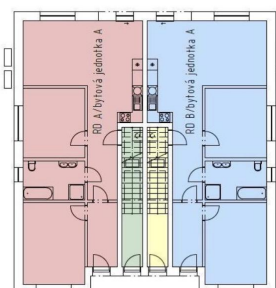

Rodinný dům, ul. Mátová, Most

Mátová, 43401, Most

26 990 Kč
za měsíc

Vyřizuje

Radek Molík

Tel.: +420 777090011

GSM: +420 777090011

E-mail:

tovor12@gmail.com

Poloha objektu: samostatný

Stav objektu: novostavba

Typ domu: patrový

Umístění objektu: klidná část obce

Druh objektu: cihlová

Počet podlaží v objektu: 2

Užitná plocha: 93 m²

Topení: Jiné

POPIS NEMOVITOSTI: Nabízíme k pronájmu byty o dispozici 3+kk v moderní novostavbě se čtyřmi bytovými jednotkami situovanou ve velmi lukrativní části města v blízkosti Sportovního areálu Benedikt. Dům nabízí maximální soukromí a komfort bydlení, jelikož každý byt má svůj vlastní samostatný vchod.

V domě se nachází dva byty v 1. patře o výměře 93 m and sup2;, ke kterým náleží prostorné terasy, a dva byty v přízemí o výměře 86 m and sup2; se soukromými zahradami. Celá nemovitost je vybavena moderními technologiemi včetně úsporného vytápění tepelným čerpadlem. Součástí každého pronájmu je také parkovací stání přímo před domem.

Lokalita nabízí veškerou občanskou vybavenost v docházkové vzdálenosti a příjemné okolí pro sport i relaxaci.

Nájemné:

* byty 3+kk, 93 m and sup2; s terasou: 25.000 Kč/měsíc + zálohy na elektřinu a vodu

* byty 3+kk, 86 m and sup2; se zahradou: 26.990 Kč/měsíc + zálohy na elektřinu a vodu