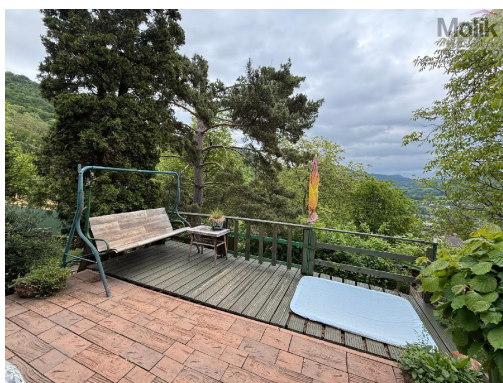

Prodej zahrady 449 m² s patrovou chatkou 16 m², Na Horkách, Dolní Zálezly, okres Ústí nad Labem

40301, Dolní Zálezly

1 149 900 Kč
za nemovitost

nehradí se daň z nabytí

Vyřizuje

Jindřiška Wildumetzová

Tel.: +420 732148322

GSM: +420 732148322

E-mail:

j.wildumetzova@molikreality.cz

Celková plocha: 465 m²

Doprava: autobus

Druh pozemku: zahrada

POPIS NEMOVITOSTI: Nabízíme Vám k prodeji zahradu s patrovou chatkou, o celkové výměře 465 m², v osobním vlastnictví.

Zahrada s krásným výhledem do údolí na řeku, se nachází v části Na Horkách, v Dolních Zálezlech, v zahrádkářské kolonii.

Pozemek je oplocený, možnost parkování v kolonii i v přilehlé části kolonie.

Dolní Zálezly jsou obec na levém břehu řeky Labe, 7 km od Ústí nad Labem, jsou součástí CHKO České středohoří.

Zděná chatka je o výměře 16 m², zahrada 449 m².

V přízemí chatky je kuchyňský kout s obývacím, v podkroví je prostor na spaní s úložnými prostory.

Patrová chatka je částečně podsklepená, zateplená minerální vatou 8 cm, podkroví je zatepleno polystyrenem, plechová střecha, vytápění chaty zajišťují krbová kamna, okna jsou smíšená (5x plastová, 2x dřevěná), elektřina je zajištěna solárními panely (možnost napojení na elektřinu), k dispozici jsou 3 nádrže na dešťovou vodu (3000 l), v chatce je prostor pro chemickou toaletu, na zahradě je k dispozici krytá toaleta.