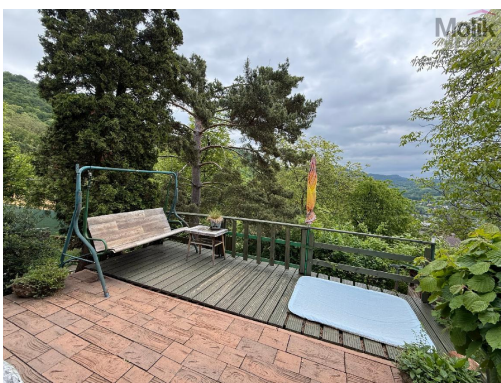

Prodej zahrady 449 m² s patrovou chatkou 16 m², Na Horkách, Dolní Zálezly, okres Ústí nad Labem

40301, Dolní Zálezly

1 229 900 Kč
za nemovitost

nehradí se daň z nabytí

Vyřizuje

Jindřiška Wildumetzová

Tel.: +420 732148322

GSM: +420 732148322

E-mail:

j.wildumetzova@molikreality.cz

Celková plocha: 465 m²

Doprava: autobus

Druh pozemku: zahrada

POPIS NEMOVITOSTI: Nabízíme Vám k prodeji zahradu s patrovou chatkou, o celkové výměře 465 m², v osobním vlastnictví.

Zahrada s krásným výhledem do údolí na řeku, se nachází v části Na Horkách, v Dolních Zálezlech, v zahrádkářské kolonii.

Pozemek je oplocený, možnost parkování v kolonii i v přilehlé části kolonie.

Dolní Zálezly jsou obec na levém břehu řeky Labe, 7 km od Ústí nad Labem, jsou součástí CHKO České středohoří.

Zděná chatka je o výměře 16 m², zahrada 449 m².

V přízemí chatky je kuchyňský kout s obývacím, v podkroví je prostor na spaní s úložnými prostory.

Patrová chatka je částečně podsklepená, zateplená minerální vatou 8 cm, podkroví je zatepleno polystyrenem, plechová střecha, vytápění chaty zajišťují krbová kamna, okna jsou smíšená (5x plastová, 2x dřevěná), elektřina je zajištěna solárními panely (možnost napojení na elektřinu), k dispozici jsou 3 nádrže na dešťovou vodu (3000 l), v chatce je prostor pro chemickou toaletu, na zahradě je k dispozici krytá toaleta.