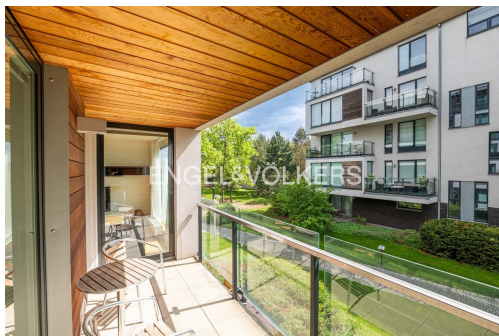

Byt 2+kk v exkluzivní rezidenci s klimatizací a parkingem

Italská, 12000, Praha 2, Praha

35 000 Kč

za měsíc

Poplatky 6 000 Kč včetně
záloh za elektřinu

Vyřizuje

Martin Pužman

Tel.: +420 233 091 011

GSM: +420 732 154 652

E-mail:

martin.puzman@engelvoelkers.com

Bezbariérový byt:	ano	Dispozice bytu:	2+kk
Podlaží v domě:	2	Počet podlaží v domě:	1
Celková podlahová plocha:	56 m²	Druh objektu:	smíšená
Stav objektu:	velmi dobrý	Vlastnictví:	osobní
Energetická náročnost:	G - Mimořádně nevhodná		

POPIS NEMOVITOSTI: Moderní a světlý, kompletně zařízený byt s balkonem a krásným výhledem na Prahu i okolní zeleň, umístěný v 1. patře prestižního rezidenčního komplexu Rezidence Riegrovy sady. Projekt se nachází ve vyhledávané lokalitě přímo u parku, v docházkové vzdálenosti od centra města, Václavského náměstí i stanice metra Muzeum, s veškerou občanskou vybaveností na dosah.

Rezidence nabízí komfortní a bezpečné bydlení s 24/7 recepcí, ostrahou, správcovskou službou a podzemním parkováním. Dispozice bytu tvoří prostorný obývací pokoj s plně vybaveným kuchyňským koutem, ložnice s vestavěnou skříní, koupelna s vanou a samostatná toaleta. Balkon, přístupný z obývacího pokoje i ložnice, nabízí příjemné posezení s výhledem do zeleně a na panorama Prahy včetně Pražského hradu.

K vybavení patří dřevěné podlahy, velkoformátová okna, klimatizace, pračka, myčka a video intercom. Součástí nájmu je také jedno parkovací stání v podzemní garáži. Provize realitní kanceláře činí jeden měsíční nájem + DPH.