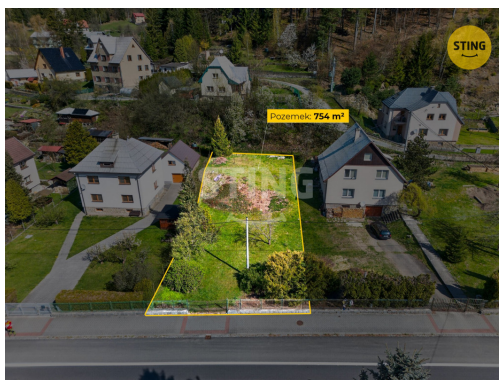

Prodej - Pozemky

číslo zakázky: 135468

Prodej stavebního pozemku Horní Bečva

Horní Bečva

1 600 000 Kč
za nemovitost

Vyřizuje
Natálie Frydrychová
Tel.: 800 10 30 10
GSM: 800 10 30 10
E-mail:
zakaznický.servis@rksting.cz

Celková plocha: 754 m²
Doprava: silnice; autobus

Druh pozemku: pro komerční výstavbu
Občanská vybavenost: Škola; Školka;
Zdravotnická zařízení;
Pošta; Kompletní síť
obchodů a služeb

POPIS NEMOVITOSTI: Nabízíme k prodeji stavební pozemek o výměře 754 m² v žádané lokalitě obce Horní Bečva. Pozemek je veden jako ostatní plocha a nachází se v krásném prostředí chráněné krajinné oblasti Beskyd, ideální pro milovníky přírody, klidu a horského prostředí. K pozemku je vedeno věčné břemeno kanalizační a vodovodní přípojky. Lokalita nabízí výbornou dostupnost a zároveň dostatek soukromí. Vhodné jako investice, zázemí pro rekreaci nebo do budoucna dle možností územního plánu obce. Pro více informací či domluvení prohlídky nás neváhejte kontaktovat. Do konce května 2026 nabízíme prostřednictvím našeho partnera úrokové sazby od 4,79 % p.a. Více informací Vám sdělí náš specialista na prohlídce.