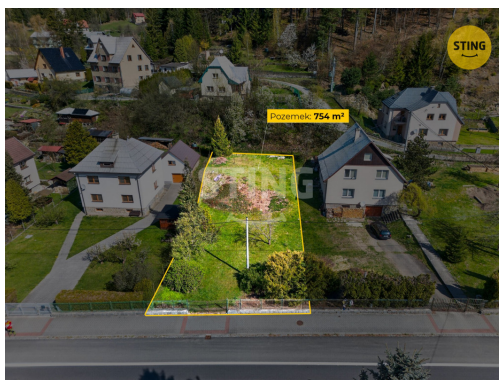

Prodej - Pozemky

číslo zakázky: 135468

Prodej stavebního pozemku Horní Bečva

Horní Bečva

1 499 000 Kč
za nemovitost

Vyřizuje
Natálie Frydrychová
Tel.: 800 10 30 10
GSM: 800 10 30 10
E-mail:
zakaznický.servis@rksting.cz

Celková plocha: 754 m²
Doprava: silnice; autobus

Druh pozemku: pro komerční výstavbu
Občanská vybavenost: Škola; Školka;
Zdravotnická zařízení;
Pošta; Kompletní síť
obchodů a služeb

POPIS NEMOVITOSTI: Nabízíme k prodeji stavební pozemek o výměře 754 m² v žádané lokalitě obce Horní Bečva. Pozemek je veden jako ostatní plocha a nachází se v krásném prostředí chráněné krajinné oblasti Beskyd, ideální pro milovníky přírody, klidu a horského prostředí. K pozemku je vedeno věčné břemeno kanalizační a vodovodní přípojky. Lokalita nabízí výbornou dostupnost a zároveň dostatek soukromí. Vhodné jako investice, zázemí pro rekreaci nebo do budoucna dle možností územního plánu obce. Pro více informací či domluvení prohlídky nás neváhejte kontaktovat. Do konce května 2026 nabízíme prostřednictvím našeho partnera úrokové sazby od 4,79 % p.a. Více informací Vám sdělí náš specialista na prohlídce.