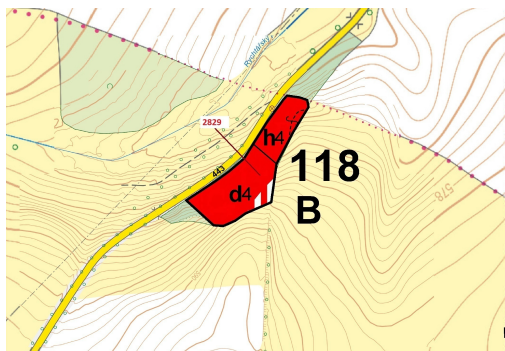

## Lesní pozemek o výměře 7776 m<sup>2</sup>, podíl 1/1, katastrální území Podlesí nad Odrou, obec Budišov nad Bud

74201, Budišov nad Budišovkou

**203 000 Kč**  
za nemovitost

Vyřizuje  
**Call centrum**  
**exdrazby.cz**  
**Tel.:** +420 774 740 636  
**GSM:** +420 774 740 636  
**E-mail:**  
[dotazy@exdrazby.cz](mailto:dotazy@exdrazby.cz)

**Celková plocha:** 7 776 m<sup>2</sup>

**Druh pozemku:** les

**POPIS NEMOVITOSTI:** Lesní pozemek o výměře 7776 m<sup>2</sup>, parcelní číslo 2829, podíl 1/1, katastrální území Podlesí nad Odrou, obec Budišov nad Budišovkou, obec s rozšířenou působností Vítkov, okres Opava, Moravskoslezský kraj.