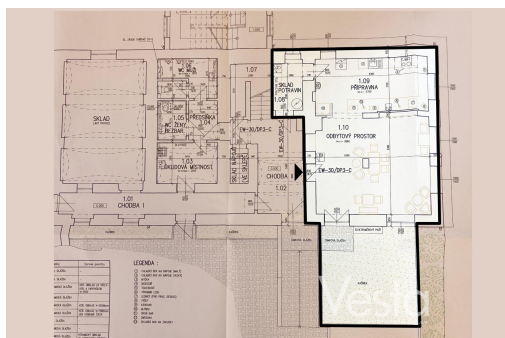

Nebytový prostor se vstupem na předzahrádku

Na Stráni, 40502, Děčín

13 000 Kč

za měsíc

+ služby

Vyřizuje

Martin Tonder

Tel.: 412 514 521

GSM: +420 412 514 521

E-mail:

mtonder@rkvesta.cz

Druh objektu: cihlová

Druh prostor: Obchodní

Energetická náročnost: G - Mimořádně nevhodná

Stav objektu: velmi dobrý

Elektrina: Elektro - 230 V

POPIS NEMOVITOSTI: Hezký a dobře prosvětlený nebytový prostor o podlahové ploše 60 m², se nachází v menším oploceném areálu, kde působí Soukromá škola Svět a rovněž zde sídlí několik firem s administrativní povahou činnosti. Jednotka je umístěna v přízemí objektu, byla zkolaudována jako kavárna, lze ji však snad využít jako prodejnu či kancelář. Prostor má přímý vstup na předzahrádku se zahradními stoly.